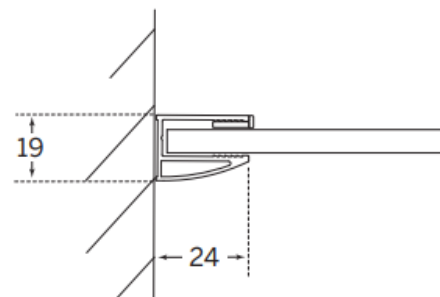

Spirit fast væg, art. nummer, str. og priser

Glas	Profil/Bredde væg	67 cm	77 cm	87 cm	97 cm	Pris
Klar	Blank alu.	7376858	7376864	7376870	7376876	4.895,-
Klar	Mat sort alu.	7377371	7377373	7377375	7377377	4.895,-
Isglas	Blank alu.	7376857	7376863	7376869	7376875	4.895,-
Isglas	Mat sort alu.	7377370	7377372	7377374	7377376	4.895,-

Tillægsprofil Blank alu. 3cm art. 7403179 kr. 495,-

Tillægsprofil Mat sort 3cm art. 7403551 kr. 495,-

Glashøjde 196 cm.

6 mm hærdet glas.

Gulvprofilen har en højde 18 mm og bredde 14 mm.

Der medfølger støttestang på 100cm.

Beslag medfølger så støttestang kan monteres i loftet.

Alle priser er vejl. inkl. moms + fragt.

Leveringstid ca. 2 uger.

Specialmål:

Max. højde 196cm. Max. bredde 100cm.

Vejl. pris inkl. moms kr. 7.995,-

Specialpris er gældende for både isglas/klar glas og mat sort/blank alu.

Leveringstid minimum 4 uger.

Mål vægprofil