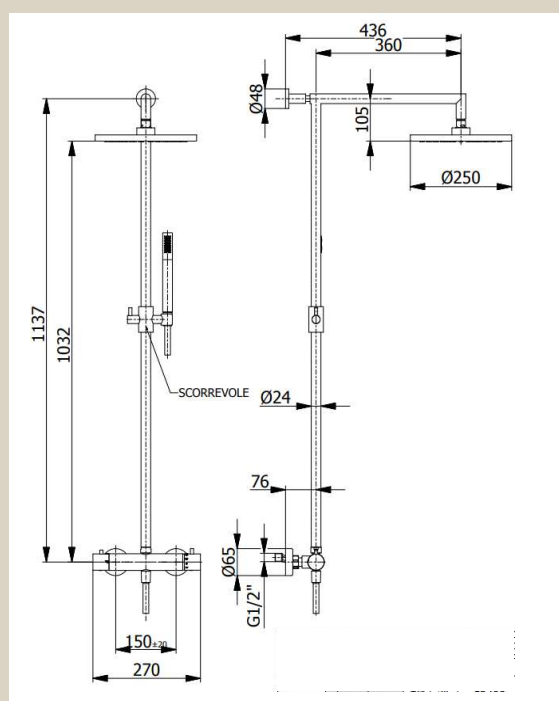

## Data/vedligehold

- Cassøe komplet brusesæt. Med termostat, Ø25 brusehoved, 1500mm bruseslange og håndbruser. Leveres komplet incl. excentriske 1/2" x 3/4" forskruninger og rosetter.
- Højde justerbar Håndbruser.
- Vandsparer monteret i hovedbruser. 12 liter i min. afmonteres nemt ved behov.
- Rengøring foretages med mild sæbeblanding påført klud. Armaturet bør ikke efterlades fugtig, og aftørres med blød klud efter endt rengøring.
- Klorholdige, slibende eller ætsende rengøringsmidler må ikke benyttes.
- Mild eddikeopløsning, 1 del eddike og 5 dele vand, kan benyttes til at fjerne kalk. Skylles efter med rigeligt vand.
- **Drifts tryk: max 5 bar (3 bar anbefalet)**
- **Max temperatur: 60 grader (55 grader anbefalet)**

##### Anagrafica componente

Cliente :	demm	Modello :	15406-8
Categoria :	colonna doccia	Numero di serie :	portata
Linea :	doccia	Descrizione prova :	doccetta