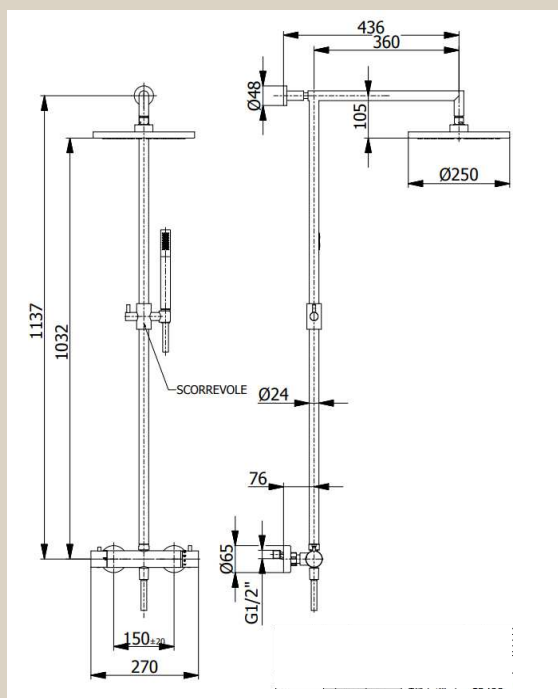

DATABLAD

LA50

Brusesæt komplet m. termostat - Gun Metal

Varenummer: LA50

VVS-nummer: N/A

Flowchart se side 2

Data/vedligehold

- Cassøe komplet brusesæt. Med termostat, Ø25 brusehoved, 1500mm bruseslange og håndbruser. Leveres komplet incl. excentriske 1/2" x 3/4" forskruninger og rosetter.
- Højde justerbar Håndbruser.
- Vandsparer monteret i hovedbruser. 12 liter i min. afmonteres nemt ved behov.
- Rengøring foretages med mild sæbeblanding påført klud. Armaturet bør ikke efterlades fugtig, og aftørres med blød klud efter endt rengøring.
- Klorholdige, slibende eller ætsende rengøringsmidler må ikke benyttes.
- Mild eddikeopløsning, 1 del eddike og 5 dele vand, kan benyttes til at fjerne kalk. Skylles efter med rigeligt vand.
- **Drifts tryk: max 5 bar (3 bar anbefalet)**
- **Max temperatur: 60 grader (55 grader anbefalet)**

Cliente :	demm	Modello :	15406
Categoria :	colonna doccia	Numero di serie :	portata
Linea :	doccia	Descrizione prova :	soffione

Impostazioni prova:

Stazione 1

Pressione di partenza:	0,00 bar	<input checked="" type="checkbox"/> Apri calda
Gradino:	0,50 bar	<input type="checkbox"/> Apri by-pass
Tempo di stabilizzazione:	3 "	<input checked="" type="checkbox"/> Apri fredda
Numero passi:	14	

Håndbruser:

DEMM RUBINETTERIA - Via Pagane 20 Marmentino Ville 25060 BS

Anagrafica componente

Cliente :	demm	Modello :	15406-8
Categoria :	colonna doccia	Numero di serie :	portata
Linea :	doccia	Descrizione prova :	doccetta