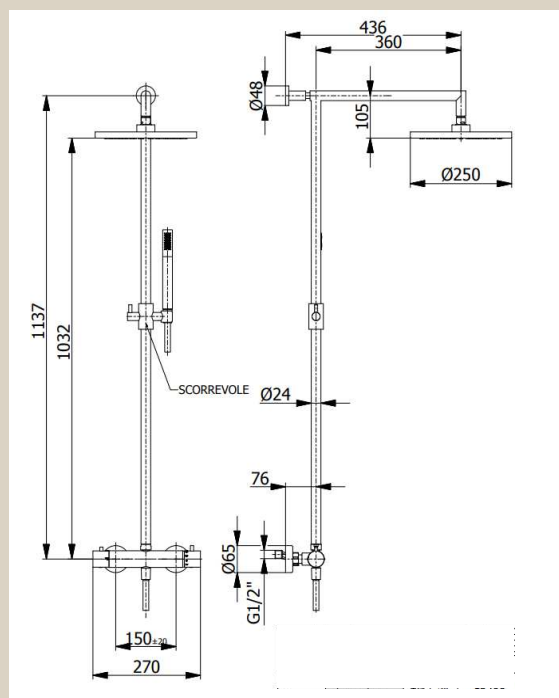

DATABLAD

LA38

Brusesæt komplet m. termostat - Børstet messing

Varenummer: LA38

VVS-nummer: N/A

Flowchart se side 2

Data/vedligehold

- Cassøe komplet brusesæt. Med termostat, Ø25 brusehoved, 1500mm bruseslange og håndbruser. Leveres komplet incl. excentriske 1/2" x 3/4" forskruninger og rosetter.
- Højde justerbar Håndbruser.
- Vandsparer monteret i hovedbrus. 12 liter i min. afmonteres nemt ved behov.
- Rengøring foretages med mild sæbeblanding påført klud. Armaturet bør ikke efterlades fugtig, og aftørres med blød klud efter endt rengøring.
- Klorholdige, slibende eller ætsende rengøringsmidler må ikke benyttes.
- Mild eddikeopløsning, 1 del eddike og 5 dele vand, kan benyttes til at fjerne kalk. Skylles efter med rigeligt vand.
- **Drifts tryk: max 5 bar (3 bar anbefalet)**
- **Max temperatur: 60 grader (55 grader anbefalet)**

Cliente :	demm	Modello :	15406
Categoria :	colonna doccia	Numero di serie :	portata
Linea :	doccia	Descrizione prova :	soffione

Impostazioni prova:

Stazione 1

Pressione di partenza:	0,00 bar	<input checked="" type="checkbox"/> Apri calda
Gradino:	0,50 bar	<input type="checkbox"/> Apri by-pass
Tempo di stabilizzazione:	3 "	<input checked="" type="checkbox"/> Apri fredda
Numero passi:	14	

Håndbruser:

DEMM RUBINETTERIA - Via Pagane 20 Marmentino Ville 25060 BS

Anagrafica componente

Cliente :	demm	Modello :	15406-8
Categoria :	colonna doccia	Numero di serie :	portata
Linea :	doccia	Descrizione prova :	doccetta