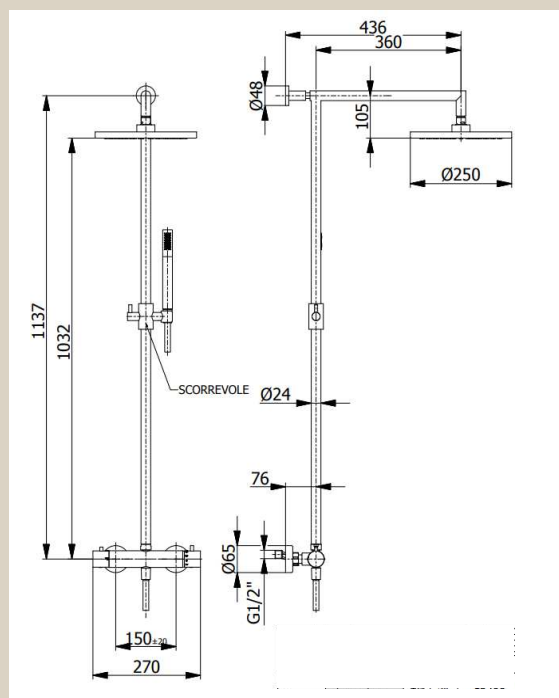

DATABLAD

LA37

Brusesæt komplet m. termostat - Blank messing

Varenummer: LA37

VVS-nummer: 722956885

Flowchart se side 2

Data/vedligehold

- Cassøe komplet brusesæt. Med termostat, Ø25 brusehoved, 1500mm bruseslange og håndbruser. Leveres komplet incl. excentriske 1/2" x 3/4" forskruninger og rosetter.
- Højde justerbar Håndbruser.
- Vandsparer monteret i hovedbrus. 12 liter i min. afmonteres nemt ved behov.
- Rengøring foretages med mild sæbeblanding påført klud. Armaturet bør ikke efterlades fugtig, og aftørres med blød klud efter endt rengøring.
- Klorholdige, slibende eller ætsende rengøringsmidler må ikke benyttes.
- Mild eddikeopløsning, 1 del eddike og 5 dele vand, kan benyttes til at fjerne kalk. Skylles efter med rigeligt vand.
- **Drifts tryk: max 5 bar (3 bar anbefalet)**
- **Max temperatur: 60 grader (55 grader anbefalet)**

Cliente :	demm	Modello :	15406
Categoria :	colonna doccia	Numero di serie :	portata
Linea :	doccia	Descrizione prova :	soffione

Impostazioni prova:

Stazione 1

Pressione di partenza:	0,00 bar	<input checked="" type="checkbox"/> Apri calda
Gradino:	0,50 bar	<input type="checkbox"/> Apri by-pass
Tempo di stabilizzazione:	3 "	<input checked="" type="checkbox"/> Apri fredda
Numero passi:	14	

Håndbruser:

DEMM RUBINETTERIA - Via Pagane 20 Marmentino Ville 25060 BS

Anagrafica componente

Cliente :	demm	Modello :	15406-8
Categoria :	colonna doccia	Numero di serie :	portata
Linea :	doccia	Descrizione prova :	doccetta