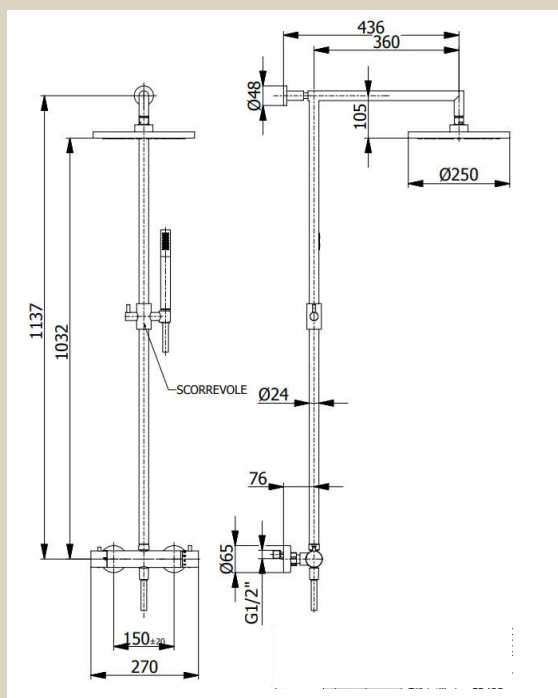

# LA21

Brusesæt komplet m. termostat - Krom

Varenummer: LA21

VVS-nummer: 722956804

Flowchart se side 2

## Data/vedligehold

- Cassøe komplet brusesæt. Med termostat, Ø25 brusehoved, 1500mm bruseslange og håndbruser. Leveres komplet incl. excentriske 1/2" x 3/4" forskruninger og rosetter.
- Højde justerbar Håndbruser
- Hovedbruser begrænset til MAX 12 l/min
- Rengøring foretages med mild sæbeblanding påført klud. Armaturet bør ikke efterlades fugtig, og aftørres med blød klud efter endt rengøring.
- Klorholdige, slibende eller ætsende rengøringsmidler må ikke benyttes.
- Mild eddikeopløsning, 1 del eddike og 5 dele vand, kan benyttes til at fjerne kalk. Skylles efter med rigeligt vand.
- **Drifts tryk: max 5 bar (3 bar anbefalet)**
- **Max temperatur: 60 grader (55 grader anbefalet)**