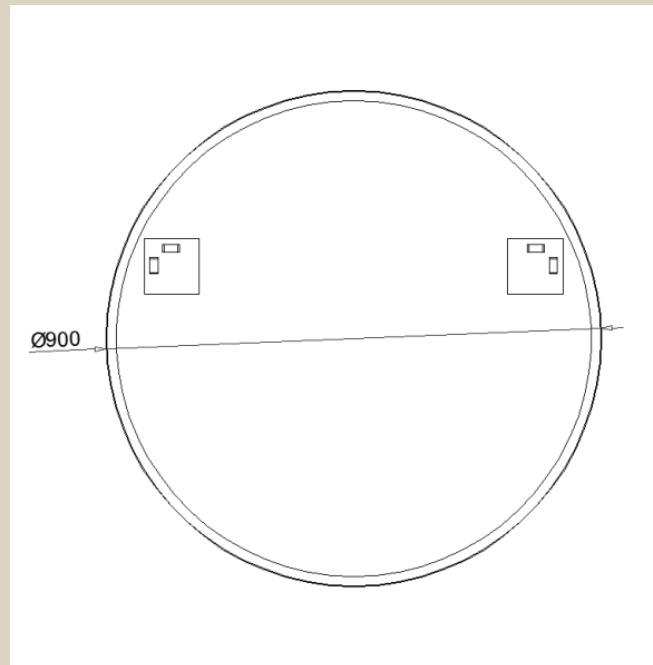

DATABLAD

RS90

Spejl med sort metal ramme, Mat sort

Varenummer: RS90

VVS-nummer: N/A

Data/vedligehold

- Rengøring kan foretages ved brug af glas rens. Påfør glas rens på spejlet og lad det virke i et stykke tid. Lad glas rens sidde et øjeblik og tør så efter med tørt og rent klud/viskestykke.

OPRINDELSESLAND

Kina

VÆGT

12 KG

DATO FOR OPDATERING

18.08.2021 - Revision 01