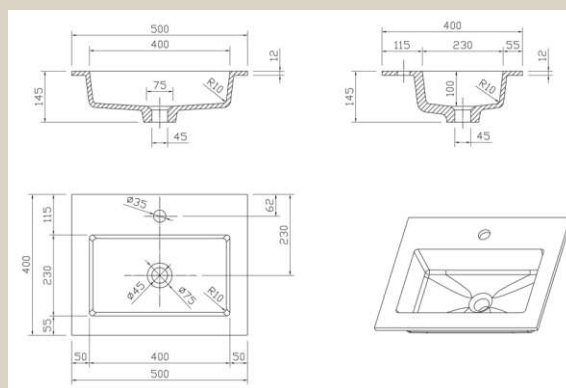

COMO50

Hvid solid surface vask uden overløb med sort alu ramme og bundplade i samme materiale som vask.

Varenummer: Como50

VVS-nummer: N/A

Data/vedligehold

- Rengøring foretages med mild sæbeblanding påført klud. Bør ikke efterlades fugtig, og aftørres med blød klud efter endt rengøring.
- Klorholdige, slibende eller ætsende rengøringsmidler må ikke benyttes.
- Mild eddikeopløsning, 1 del eddike og 5 dele vand, kan benyttes til at fjerne kalk. Skylles efter med rigeligt vand.

OPRINDELSESLAND

Kina

VÆGT

15 KG

DATO FOR OPDATERING

18.08.2021 - Revision 01