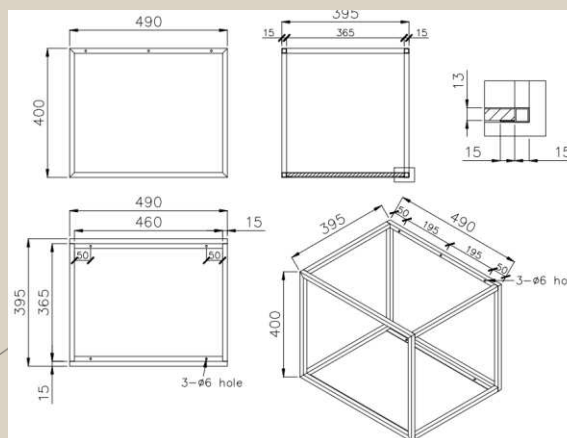

COMO50

Hvid solid surface vask uden overløb med sort alu ramme og bundplade i samme materiale som vask.

Varenummer: Como50

VVS-nummer: N/A

Data/vedligehold

- Rengøring foretages med mild sæbeblanding påført klud. Bør ikke efterlades fugtig, og aftørres med blød klud efter endt rengøring.
- Klorholdige, slibende eller ætsende rengøringsmidler må ikke benyttes.
- Mild eddikeopløsning, 1 del eddike og 5 dele vand, kan benyttes til at fjerne kalk. Skylles efter med rigeligt vand.

OPRINDELSESLAND

Kina

VÆGT

15 KG

DATO FOR OPDATERING

18.08.2021 - Revision 01