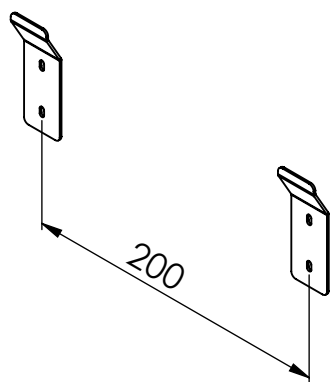

cassøe®

Mounting instruction
Montageanleitung
Monteringsvejledning

Mirror/Spiegel/Spejl Toscana

[EN] This product contains a light source of energy efficiency class G.

[DE] Dieses Produkt enthält eine Lichtquelle der Energieeffizienzklasse G.