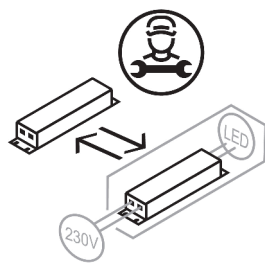

cassøe®

Mounting instruction
Montageanleitung
Monteringsvejledning

Mirror/Spiegel/Spejl Toscana

[EN] This product contains a light source of energy efficiency class G.

[DE] Dieses Produkt enthält eine Lichtquelle der Energieeffizienzklasse G.

[DK] Dette produkt indeholder en lyskilde i energieffektivitetsklasse G.

Demisting/Entfeuchtung/
Afdugning