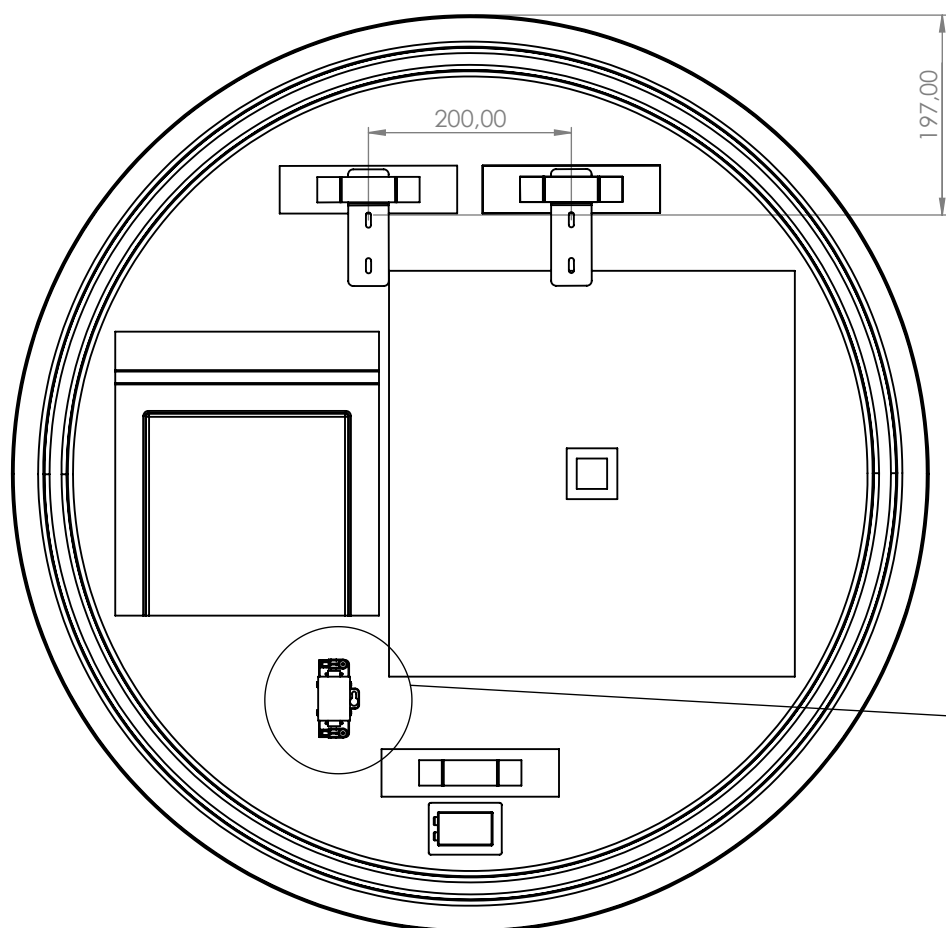

Demisting/Entfeuchtung/
Afdugning