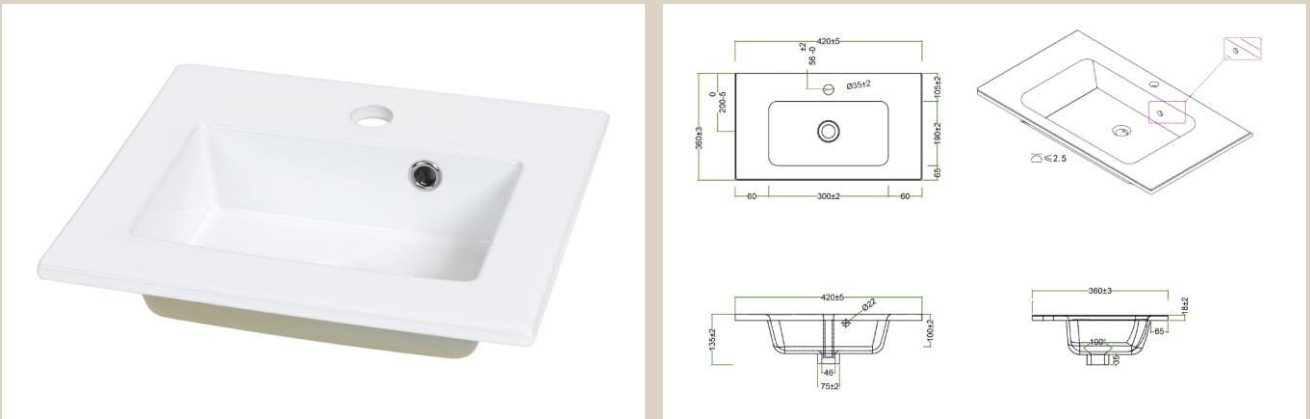

POR36-40N

Heldækkende porcelænsvask m. overløb og hanehul - 42x36cm, Hvid

Varenummer: POR36-40N

VVS-nummer: N/A

OBS! Vi anbefaler at der bruges armatur med bordring til montering.

Data/vedligehold

- Rengøring foretages med mild sæbeblanding påført klud. Bør ikke efterlades fugtig, og aftørres med blød klud efter endt rengøring.
- Klorholdige, slibende eller ætsende rengøringsmidler må ikke benyttes.
- Mild eddikeopløsning, 1 del eddike og 5 dele vand, kan benyttes til at fjerne kalk. Skylles efter med rigeligt vand.