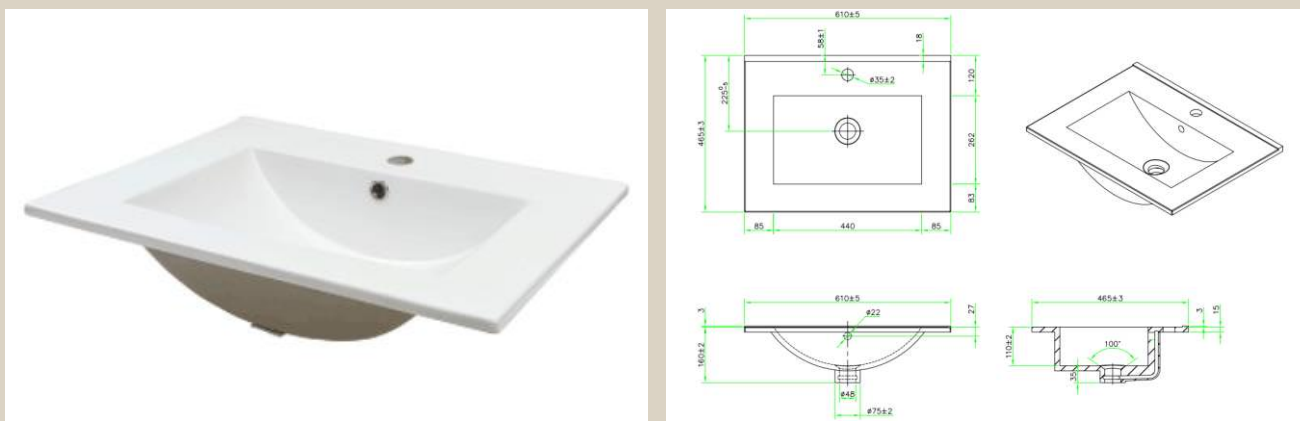

# POR60

Heldækkende porcelænsvask m. overløb og hanehul - 61x46,5cm, Hvid

Varenummer: POR60

VVS-nummer: N/A

**OBS! Vi anbefaler at der bruges armatur med bordring til montering.**