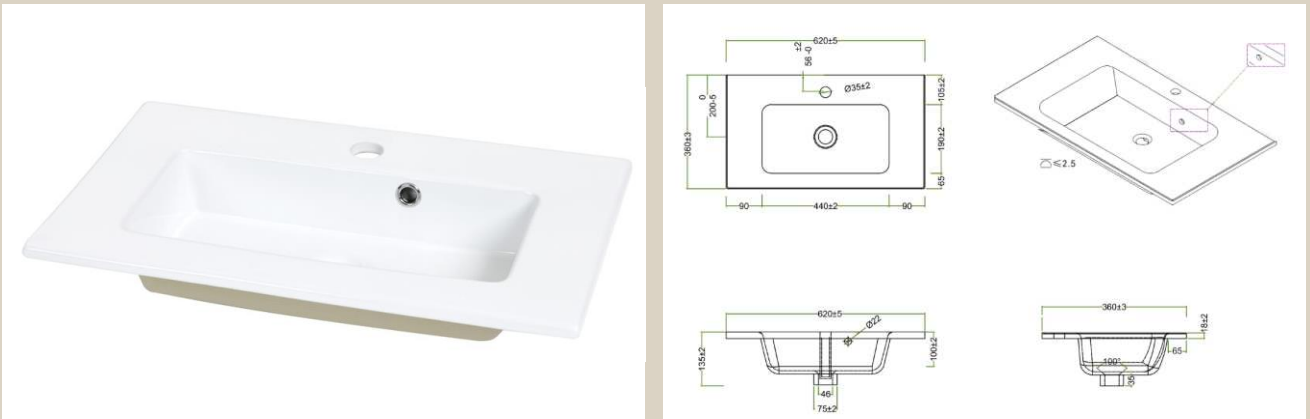

## POR36-60N

Heldækkende porcelænsvask m. overløb og hanehul - 62x36cm, Hvid

Varenummer: POR36-60N

VVS-nummer: N/A

**OBS! Vi anbefaler at der bruges armatur med bordring til montering.**