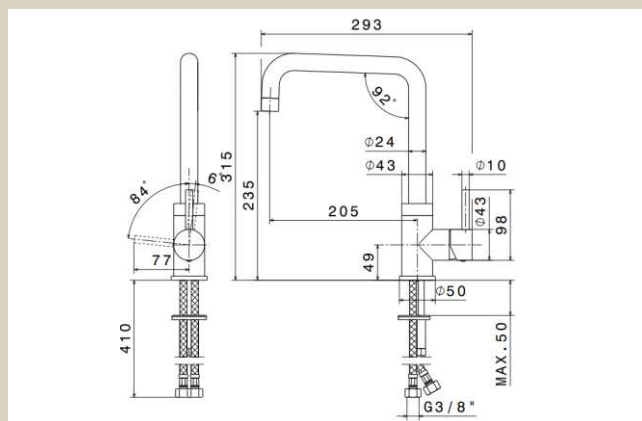

DATABLAD

NEWFORM X-TREND

Køkken armatur, mat sort
Varenummer: 63420,01,093
VVS-nummer: N/A

Data/vedligehold

- Flexible godkendte tilslutningsslanger med 3/8" omløb.
- Rengøring foretages med mild sæbeblanding påført klud. Armaturet bør ikke efterlades fugtig, og aftørres med blød klud efter endt rengøring.
- Klorholdige, slibende eller ætsende rengøringsmidler må ikke benyttes.
- Mild eddikeopløsning, 1 del eddike og 5 dele vand, kan benyttes til at fjerne kalk. Skylles efter med rigeligt vand.

OPRINDELSESLAND Italien

VÆGT 2 KG

GODKENDELSER:

-SINTEF 3145
-KIWA 1471
-BELGAQUA 16/306/27

DATO FOR OPDATERING 19.04.2023 - Revision 01

Der tages forbehold for trykfejl og tekniske ændringer.