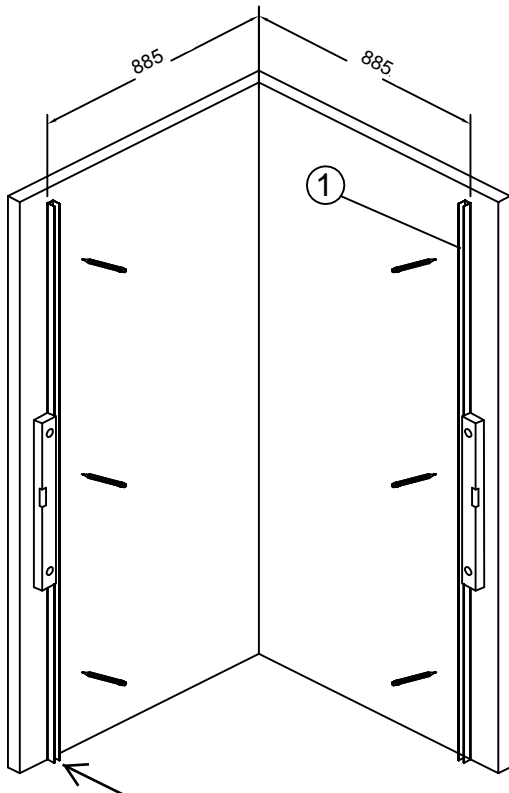

Installationsguide Cassøe Slim RH - Ret hjørne.

Cassøe A/S
Orebygaardvej 9
7400 Herning
Tlf. 97127400
www.cassoe.dk

Description

1  2X	2  2X	3  6X	4 ST4*35  6X	5 ST3.5*30  6X	6  2X	7  1X	8  1X	9  2X
10  2X	11  4X	12 ST4*10  4X	13  1X	14  2X	15  2X	16  2X	17  2X	18  2X

Monteringsmål udvendig vægprofil.

Vægprofiler i samme monteringshøjde.

5

6

7

8

Fugning foretages udvendigt med sanitetssilikone. Hærdning efter silikoneproducentens anbefaling.