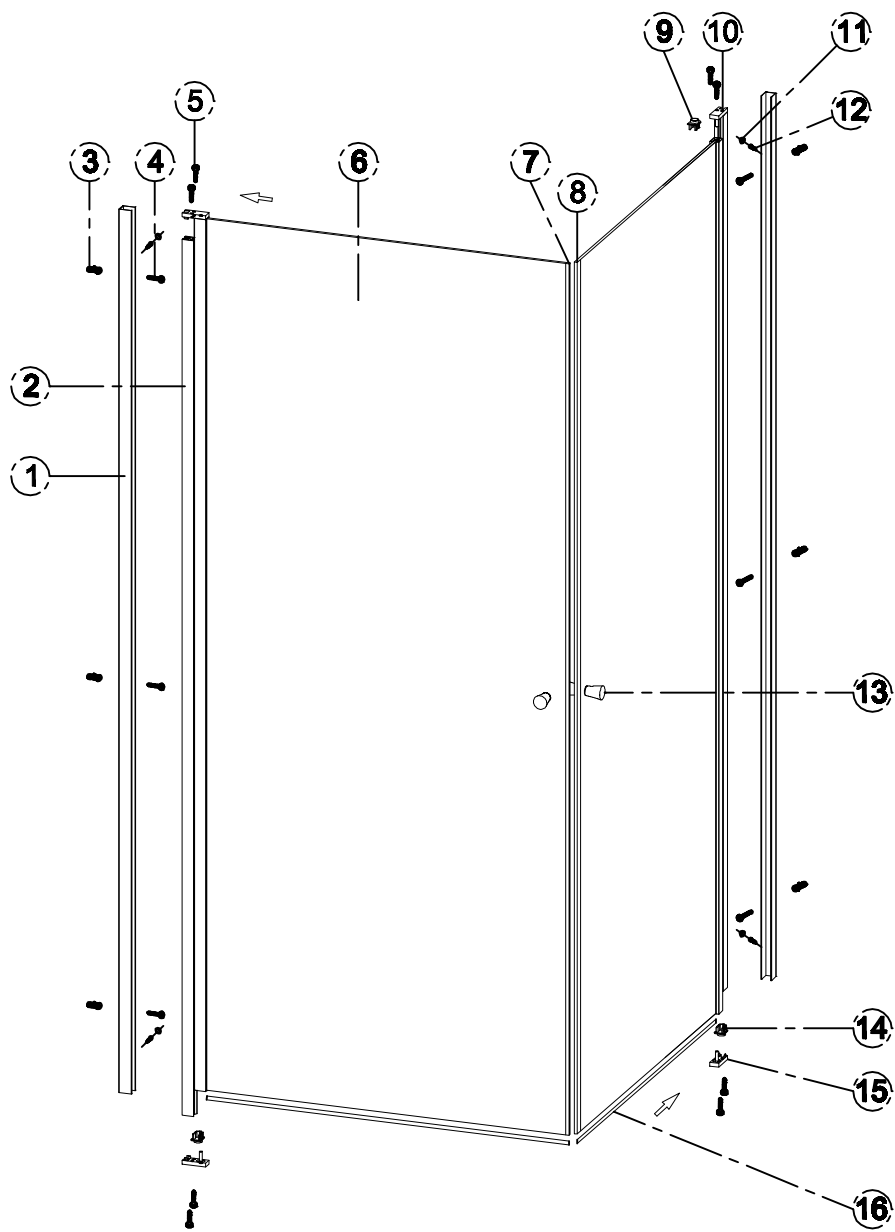

Installationsguide Cassøe Slim RH - Ret hjørne.

Cassøe A/S
Orebygaardvej 9
7400 Herning
Tlf. 97127400
www.cassoe.dk

Description

1  2X	2  2X	3  6X	4 ST4*35  6X	5 ST3.5*30  6X	6  2X	7  1X	8  1X	9  2X
10  2X	11  4X	12 ST4*10  4X	13  1X	14  2X	15  2X	16  2X	17  2X	18  2X

Monteringsmål udvendig vægprofil.

Vægprofiler i samme monteringshøjde.

5

6

7

8

Fugning foretages udvendigt med sanitetssilikone. Hærdning efter silikoneproducentens anbefaling.