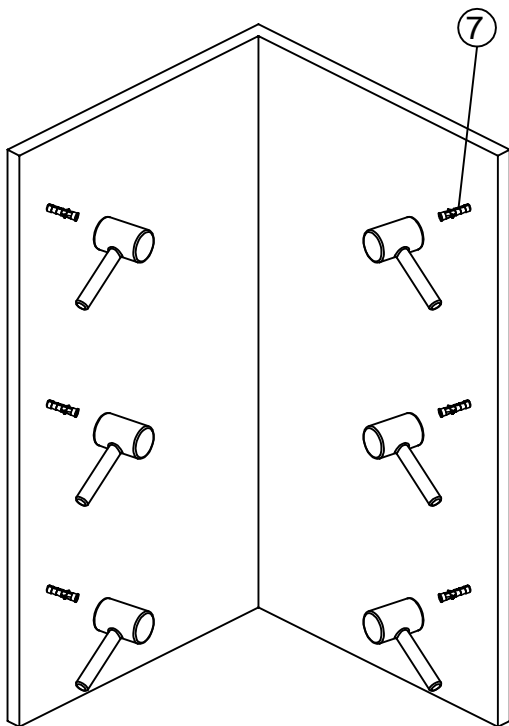

Installationsguide Cassøe Slim RH - Ret hjørne.

Cassøe A/S
Orebygaardvej 9
7400 Herning
Tlf. 97127400
www.cassoe.dk

Description

1  2X	2  2X	3  6X	4 ST4*35  6X	5 ST3.5*30  6X	6  2X	7  1X	8  1X	9  2X
10  2X	11  4X	12 ST4*10  4X	13  1X	14  2X	15  2X	16  2X	17  2X	18  2X

Monteringsmål udvendig vægprofil.

Vægprofiler i samme monteringshøjde.

5

6

7

8

Fugning foretages udvendigt med sanitetssilikone. Hærdning efter silikoneproducentens anbefaling.