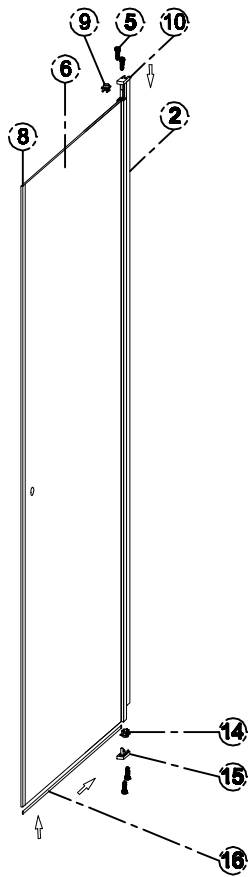

Installationsguide Cassøe Slim RH - Ret hjørne.

Cassøe A/S
Orebygaardvej 9
7400 Herning
Tlf. 97127400
www.cassoe.dk

Description

1  2X	2  2X	3  6X	4 ST4*35  6X	5 ST3.5*30  6X	6  2X	7  1X	8  1X	9  2X
10  2X	11  4X	12 ST4*10  4X	13  1X	14  2X	15  2X	16  2X	17  2X	18  2X

Monteringsmål udvendig vægprofil.

Vægprofiler i samme monteringshøjde.

5

6

7

8

Fugning foretages udvendigt med sanitetssilikone. Hærdning efter silikoneproducentens anbefaling.