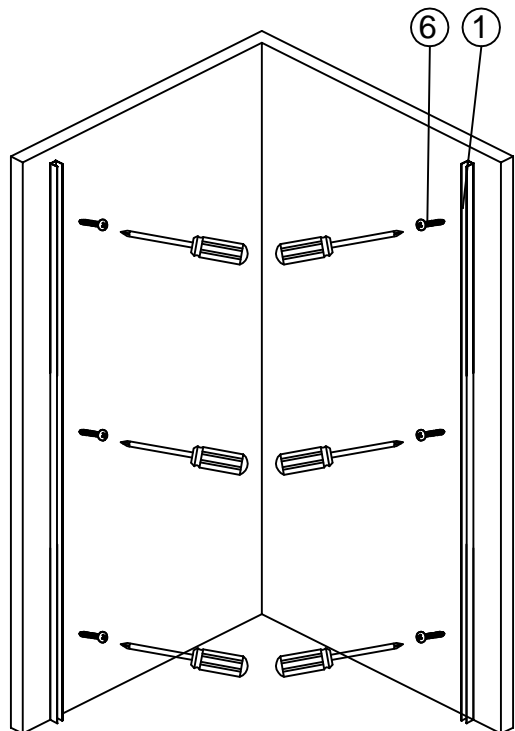

Installationsguide Cassøe Slim RH - Ret hjørne.

Cassøe A/S
Orebygaardvej 9
7400 Herning
Tlf. 97127400
www.cassoe.dk

Description

1  2X	2  2X	3  6X	4 ST4*35  6X	5 ST3.5*30  6X	6  2X	7  1X	8  1X	9  2X
10  2X	11  4X	12 ST4*10  4X	13  1X	14  2X	15  2X	16  2X	17  2X	18  2X

Monteringsmål udvendig vægprofil.

Vægprofiler i samme monteringshøjde.

5

6

7

8

Fugning foretages udvendigt med sanitetssilikone. Hærdning efter silikoneproducentens anbefaling.