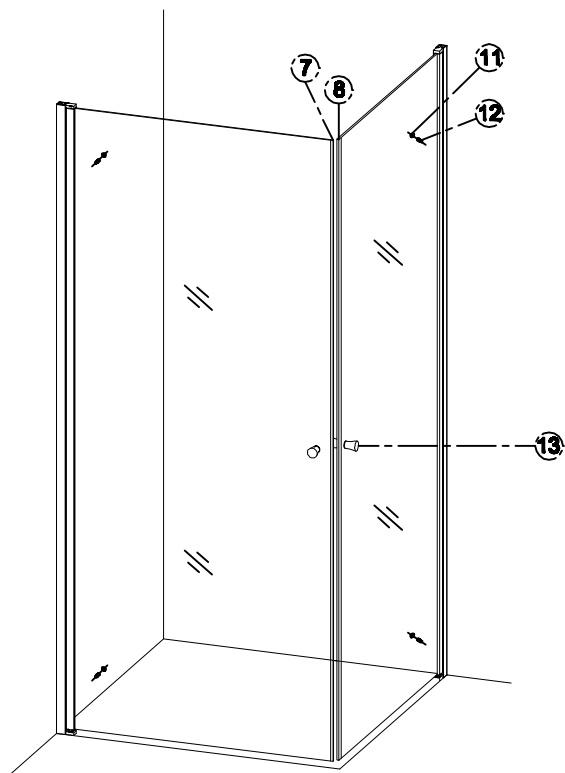

Installationsguide Cassøe Slim RH - Ret hjørne.

Cassøe A/S
Orebygaardvej 9
7400 Herning
Tlf. 97127400
www.cassoe.dk

Description

1  2X	2  2X	3  6X	4 ST4*35  6X	5 ST3.5*30  6X	6  2X	7  1X	8  1X	9  2X
10  2X	11  4X	12 ST4*10  4X	13  1X	14  2X	15  2X	16  2X	17  2X	18  2X

Monteringsmål udvendig vægprofil.

Vægprofiler i samme monteringshøjde.

5

6

7

8

Fugning foretages udvendigt med sanitetssilikone. Hærdning efter silikoneproducentens anbefaling.