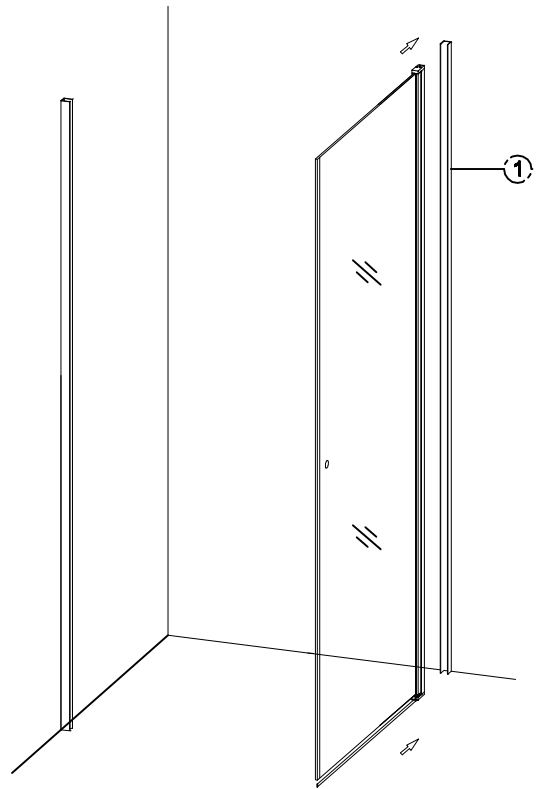

Installationsguide Cassøe Slim RH - Ret hjørne.

Cassøe A/S
Orebygaardvej 9
7400 Herning
Tlf. 97127400
www.cassoe.dk

Description

1  2X	2  2X	3  6X	4 ST4*35  6X	5 ST3.5*30  6X	6  2X	7  1X	8  1X	9  2X
10  2X	11  4X	12 ST4*10  4X	13  1X	14  2X	15  2X	16  2X	17  2X	18  2X

Monteringsmål udvendig vægprofil.

Vægprofiler i samme monteringshøjde.

5

6

7

8

Fugning foretages udvendigt med sanitetssilikone. Hærdning efter silikoneproducentens anbefaling.