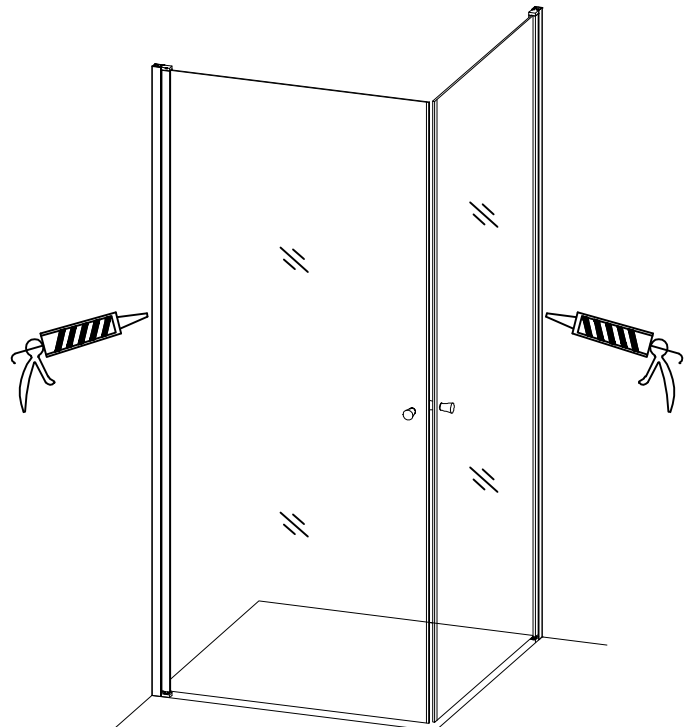

Installationsguide Cassøe Slim RH - Ret hjørne.

Cassøe A/S
Orebygaardvej 9
7400 Herning
Tlf. 97127400
www.cassoe.dk

Description

1  2X	2  2X	3  6X	4 ST4*35  6X	5 ST3.5*30  6X	6  2X	7  1X	8  1X	9  2X
10  2X	11  4X	12 ST4*10  4X	13  1X	14  2X	15  2X	16  2X	17  2X	18  2X

Monteringsmål udvendig vægprofil.

Vægprofiler i samme monteringshøjde.

5

6

7

8

Fugning foretages udvendigt med sanitetssilikone. Hærdning efter silikoneproducentens anbefaling.