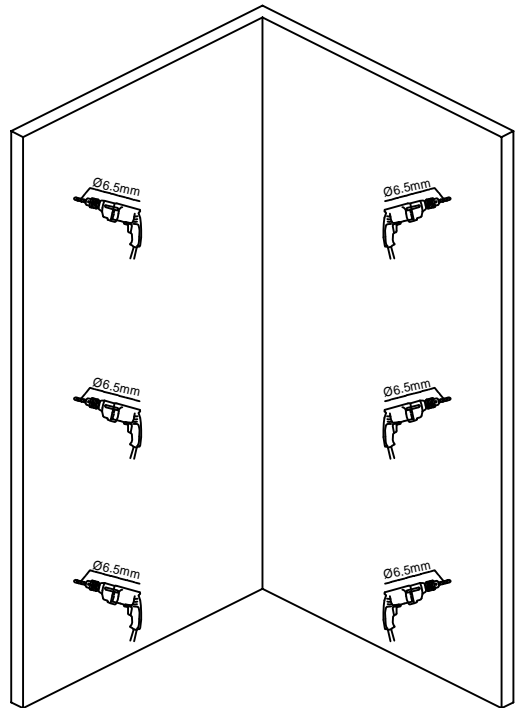

Installationsguide Cassøe Slim RH - Ret hjørne.

Cassøe A/S
Orebygaardvej 9
7400 Herning
Tlf. 97127400
www.cassoe.dk

Description

1  2X	2  2X	3  6X	4 ST4*35  6X	5 ST3.5*30  6X	6  2X	7  1X	8  1X	9  2X
10  2X	11  4X	12 ST4*10  4X	13  1X	14  2X	15  2X	16  2X	17  2X	18  2X

Monteringsmål udvendig vægprofil.

Vægprofiler i samme monteringshøjde.

5

6

7

8

Fugning foretages udvendigt med sanitetssilikone. Hærdning efter silikoneproducentens anbefaling.