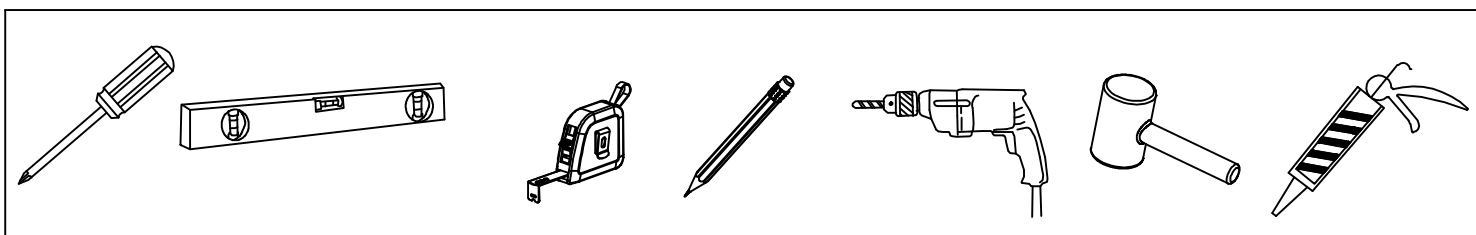

Installationsguide Cassøe Slim RH - Ret hjørne.

Cassøe A/S
Orebygaardvej 9
7400 Herning
Tlf. 97127400
www.cassoe.dk

Description

1  2X	2  2X	3  6X	4 ST4*35  6X	5 ST3.5*30  6X	6  2X	7  1X	8  1X	9  2X
10  2X	11  4X	12 ST4*10  4X	13  1X	14  2X	15  2X	16  2X	17  2X	18

Monteringsmål udvendig vægprofil.

Vægprofiler i samme monteringshøjde.

5

6

7

8

Fugning foretages udvendigt med sanitetssilikone. Hærdning efter silikoneproducentens anbefaling.