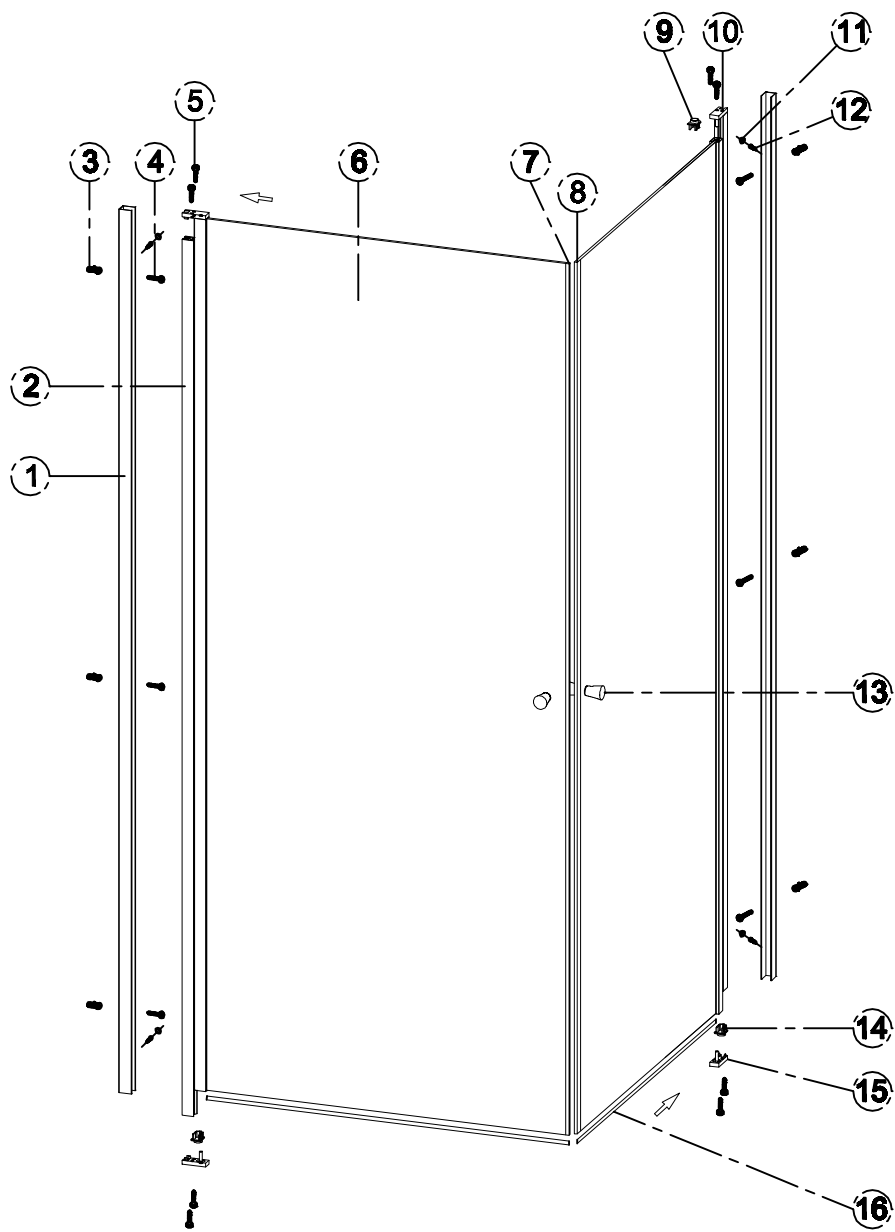

Installationsguide Cassøe Slim RH - Ret hjørne.

Cassøe A/S
Orebygaardvej 9
7400 Herning
Tlf. 97127400
www.cassoe.dk

Description

1  2X	2  2X	3  6X	4 ST4*35  6X	5 ST3.5*30  6X	6  2X	7  1X	8  1X	9  2X
10  2X	11  4X	12 ST4*10  4X	13  1X	14  2X	15  2X	16  2X	17  2X	18

Monteringsmål udvendig vægprofil.

Vægprofiler i samme monteringshøjde.

5

6

7

8

Fugning foretages udvendigt med sanitetssilikone. Hærdning efter silikoneproducentens anbefaling.