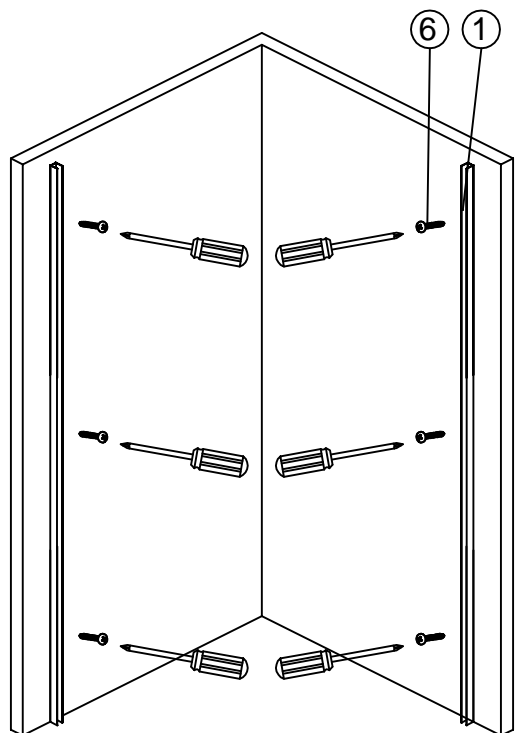

Installationsguide Cassøe Slim RH - Ret hjørne.

Cassøe A/S
Orebygaardvej 9
7400 Herning
Tlf. 97127400
www.cassoe.dk

Description

1  2X	2  2X	3  6X	4 ST4*35  6X	5 ST3.5*30  6X	6  2X	7  1X	8  1X	9  2X
10  2X	11  4X	12 ST4*10  4X	13  1X	14  2X	15  2X	16  2X	17  2X	18

Monteringsmål udvendig vægprofil.

Vægprofiler i samme monteringshøjde.

5

6

7

8

Fugning foretages udvendigt med sanitetssilikone. Hærdning efter silikoneproducentens anbefaling.