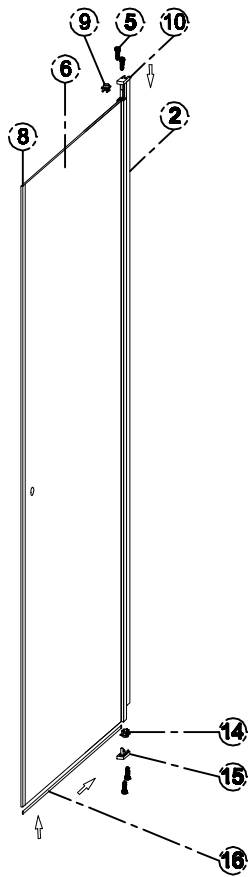

Installationsguide Cassøe Slim RH - Ret hjørne.

Cassøe A/S
Orebygaardvej 9
7400 Herning
Tlf. 97127400
www.cassoe.dk

Description

1  2X	2  2X	3  6X	4 ST4*35  6X	5 ST3.5*30  6X	6  2X	7  1X	8  1X	9  2X
10  2X	11  4X	12 ST4*10  4X	13  1X	14  2X	15  2X	16  2X	17  2X	18

Monteringsmål udvendig vægprofil.

Vægprofiler i samme monteringshøjde.

5

6

7

8

Fugning foretages udvendigt med sanitetssilikone. Hærdning efter silikoneproducentens anbefaling.