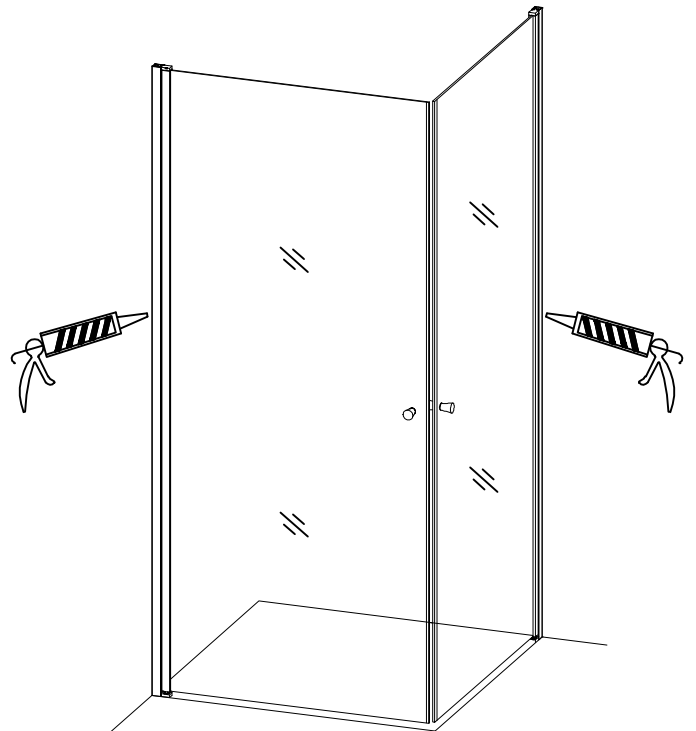

Installationsguide Cassøe Slim RH - Ret hjørne.

Cassøe A/S
Orebygaardvej 9
7400 Herning
Tlf. 97127400
www.cassoe.dk

Description

1  2X	2  2X	3  6X	4 ST4*35  6X	5 ST3.5*30  6X	6  2X	7  1X	8  1X	9  2X
10  2X	11  4X	12 ST4*10  4X	13  1X	14  2X	15  2X	16  2X	17  2X	18

Monteringsmål udvendig vægprofil.

Vægprofiler i samme monteringshøjde.

5

6

7

8

Fugning foretages udvendigt med sanitetssilikone. Hærdning efter silikoneproducentens anbefaling.