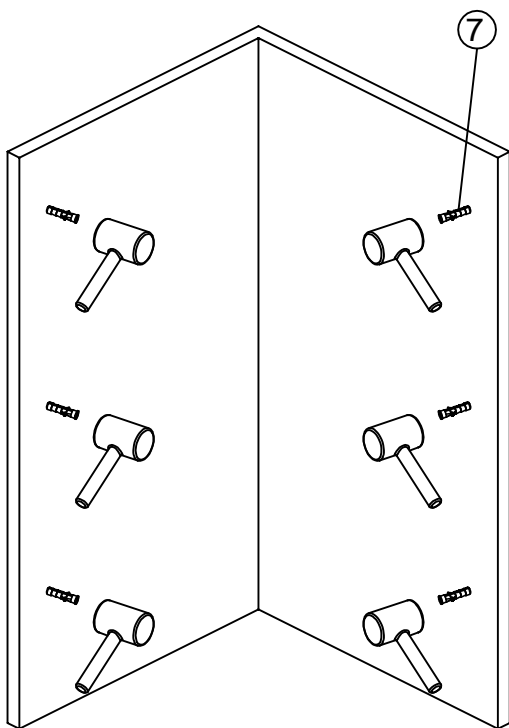

Installationsguide Cassøe Slim RH - Ret hjørne.

Cassøe A/S
Orebygaardvej 9
7400 Herning
Tlf. 97127400
www.cassoe.dk

Description

1  2X	2  2X	3  6X	4 ST4*35  6X	5 ST3.5*30  6X	6  2X	7  1X	8  1X	9  2X
10  2X	11  4X	12 ST4*10  4X	13  1X	14  2X	15  2X	16  2X	17  2X	18

Monteringsmål udvendig vægprofil.

Vægprofiler i samme monteringshøjde.

5

6

7

8

Fugning foretages udvendigt med sanitetssilikone. Hærdning efter silikoneproducentens anbefaling.