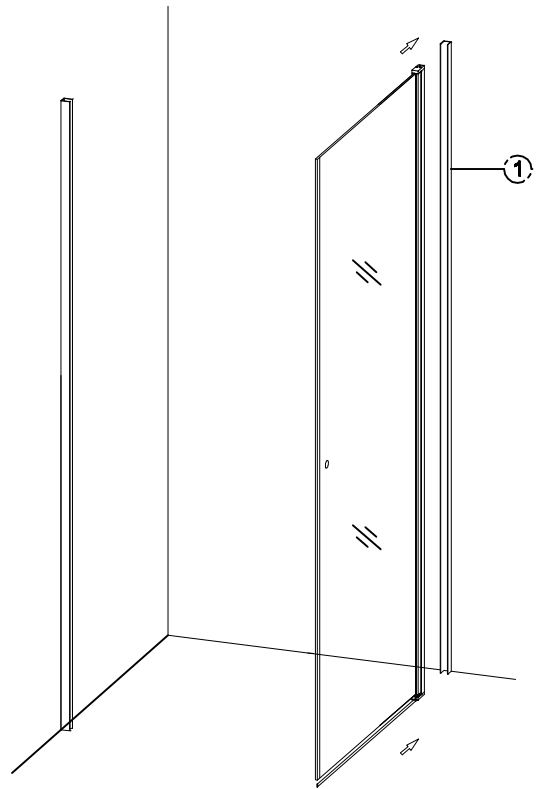

Installationsguide Cassøe Slim RH - Ret hjørne.

Cassøe A/S
Orebygaardvej 9
7400 Herning
Tlf. 97127400
www.cassoe.dk

Description

1  2X	2  2X	3  6X	4 ST4*35  6X	5 ST3.5*30  6X	6  2X	7  1X	8  1X	9  2X
10  2X	11  4X	12 ST4*10  4X	13  1X	14  2X	15  2X	16  2X	17  2X	18

Monteringsmål udvendig vægprofil.

Vægprofiler i samme monteringshøjde.

5

6

7

8

Fugning foretages udvendigt med sanitetssilikone. Hærdning efter silikoneproducentens anbefaling.