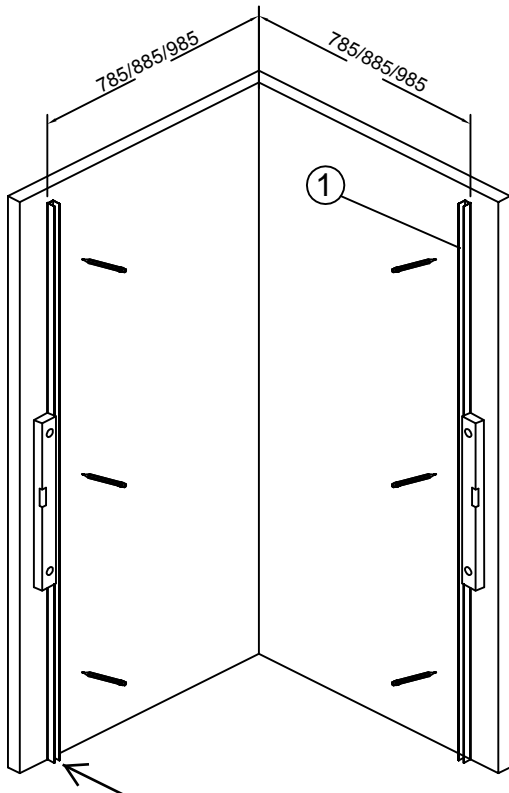

Installationsguide Cassøe Slim RH - Ret hjørne.

Cassøe A/S
Orebygaardvej 9
7400 Herning
Tlf. 97127400
www.cassoe.dk

Description

1  2X	2  2X	3  6X	4 ST4*35  6X	5 ST3.5*30  6X	6  2X	7  1X	8  1X	9  2X
10  2X	11  4X	12 ST4*10  4X	13  1X	14  2X	15  2X	16  2X	17  2X	18

Monteringsmål udvendig vægprofil.

Vægprofiler i samme monteringshøjde.

5

6

7

8

Fugning foretages udvendigt med sanitetssilikone. Hærdning efter silikoneproducentens anbefaling.