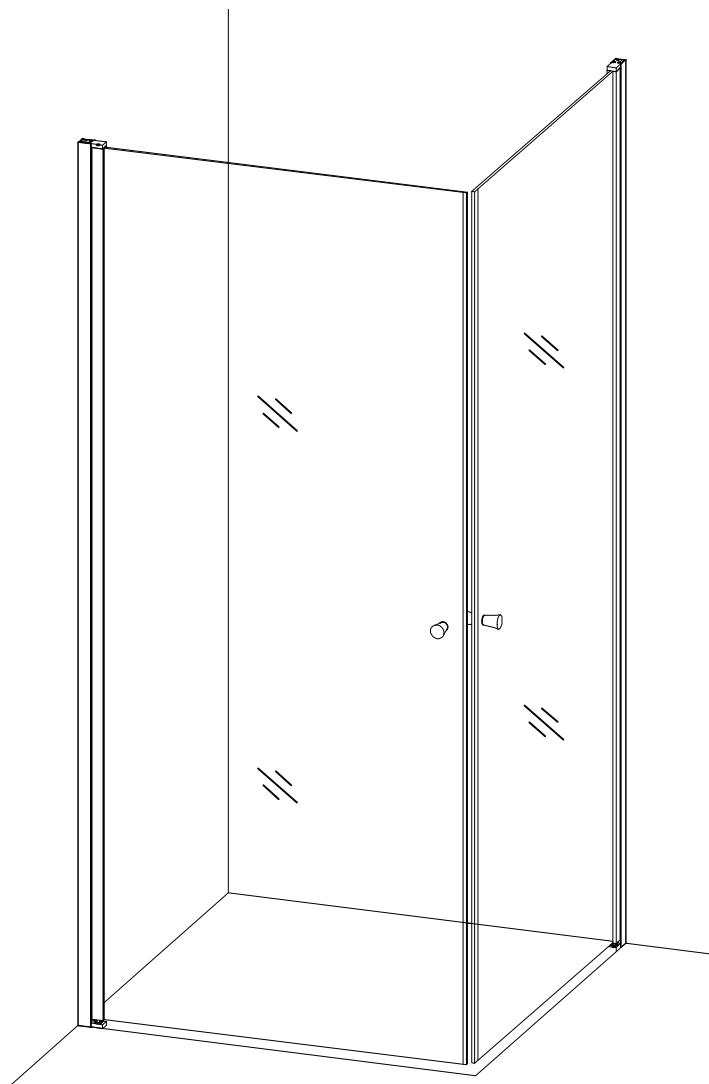

Installationsguide Cassøe Slim RH - Ret hjørne.

Cassøe A/S
Orebygaardvej 9
7400 Herning
Tlf. 97127400
www.cassoe.dk

Description

1  2X	2  2X	3  6X	4 ST4*35  6X	5 ST3.5*30  6X	6  2X	7  1X	8  1X	9  2X
10  2X	11  4X	12 ST4*10  4X	13  1X	14  2X	15  2X	16  2X	17  2X	18

Monteringsmål udvendig vægprofil.

Vægprofiler i samme monteringshøjde.

5

6

7

8

Fugning foretages udvendigt med sanitetssilikone. Hærdning efter silikoneproducentens anbefaling.