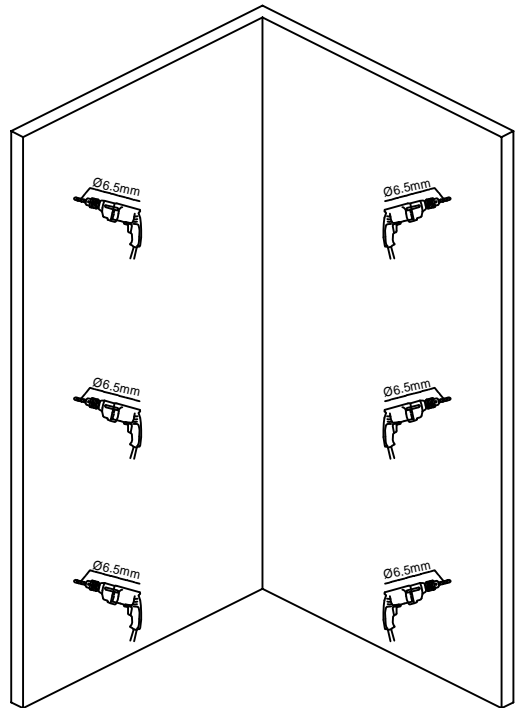

Installationsguide Cassøe Slim RH - Ret hjørne.

Cassøe A/S
Orebygaardvej 9
7400 Herning
Tlf. 97127400
www.cassoe.dk

Description

1  2X	2  2X	3  6X	4 ST4*35  6X	5 ST3.5*30  6X	6  2X	7  1X	8  1X	9  2X
10  2X	11  4X	12 ST4*10  4X	13  1X	14  2X	15  2X	16  2X	17  2X	18

Monteringsmål udvendig vægprofil.

Vægprofiler i samme monteringshøjde.

5

6

7

8

Fugning foretages udvendigt med sanitetssilikone. Hærdning efter silikoneproducentens anbefaling.