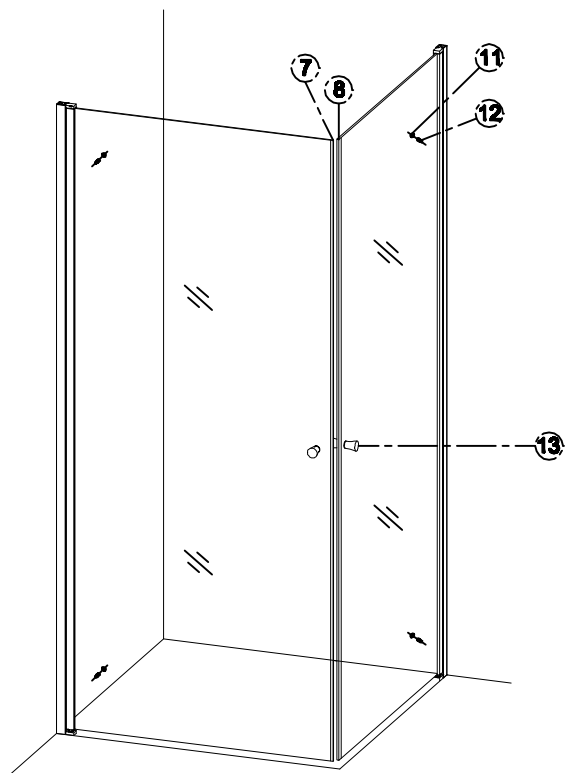

Installationsguide Cassøe Slim RH - Ret hjørne.

Cassøe A/S
Orebygaardvej 9
7400 Herning
Tlf. 97127400
www.cassoe.dk

Description

1  2X	2  2X	3  6X	4 ST4*35  6X	5 ST3.5*30  6X	6  2X	7  1X	8  1X	9  2X
10  2X	11  4X	12 ST4*10  4X	13  1X	14  2X	15  2X	16  2X	17  2X	18

Monteringsmål udvendig vægprofil.

Vægprofiler i samme monteringshøjde.

5

6

7

8

Fugning foretages udvendigt med sanitetssilikone. Hærdning efter silikoneproducentens anbefaling.