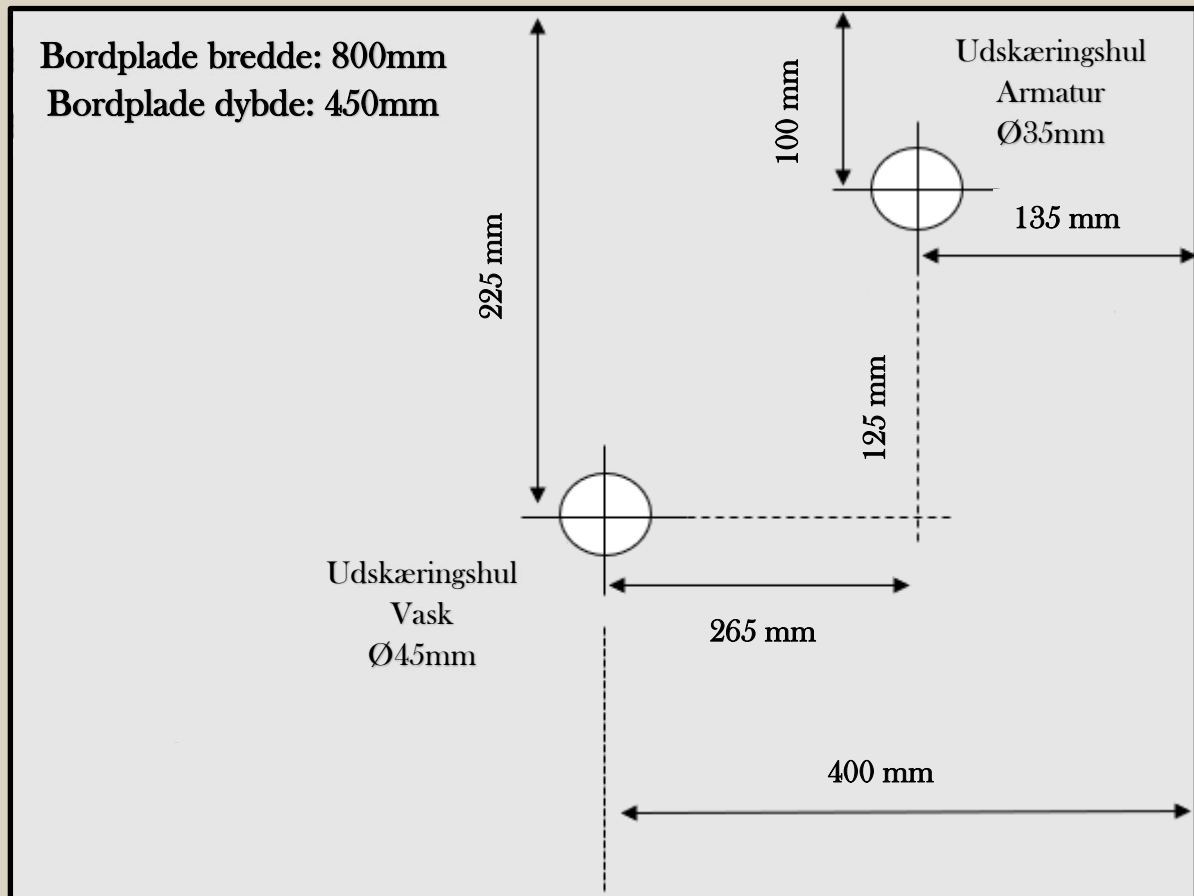

Monteringsforslag

Eksempel fra Cassøe showroom

536982,17 - Bowle vask Oval 50x38,5x17 cm, grå Keramik

Monteret her med:

9914,93 - Sleek Bowlearmatur, med tilhørende tvangsåben bundventil, mat sort

Se flere billeder fra showroom side 2