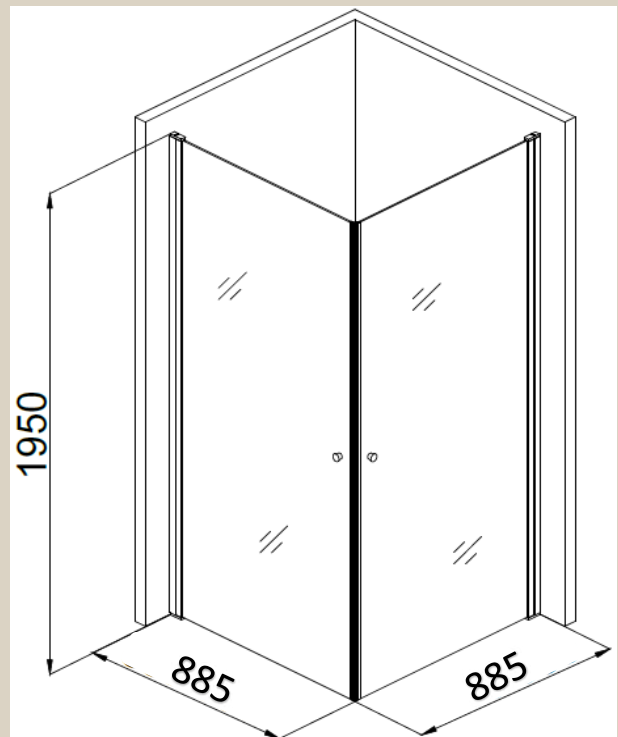

DATABLAD

RH90S

Ret hjørne med 2 døre - 885x885x1950mm, klar glas, mat sorte profiler

Varenummer: RH90S

VVS-nummer: N/A

Data/Vedligehold

- Brusevæg aftørres med tør klud efter brug. Rengøring skal foretages med rengøringsmidler beregnet til formålet. Bør ikke efterlades fugtig, men aftørres efter rengøring. Der må ikke anvendes klorholdige, slibende eller ætsende rengøringsmidler

OPRINDELSESLAND

Kina

VÆGT

56

Der tages forbehold for trykfejl og tekniske ændringer.