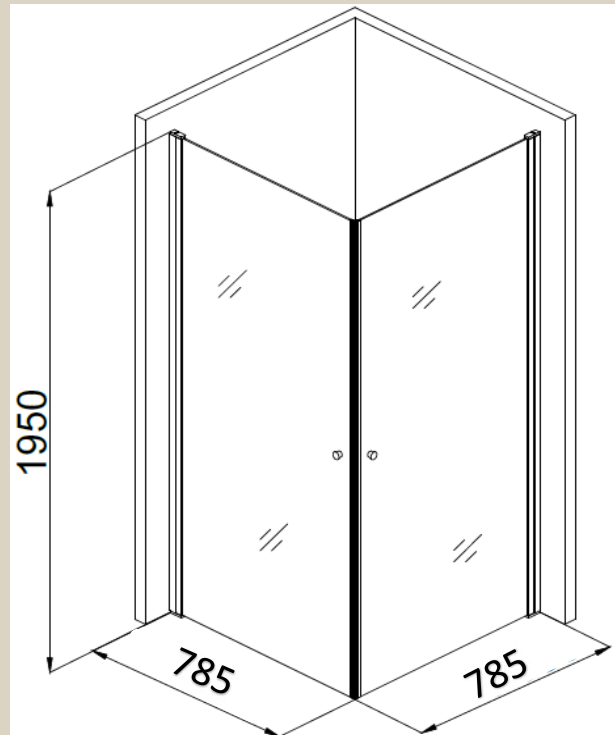

DATABLAD

RH80KK

Ret hjørne med 2 døre - 785x785x1950mm, klar glas, krom profiler

Varenummer: RH80KK

VVS-nummer: N/A

Data/Vedligehold

- Brusevæg aftørres med tør klud efter brug. Rengøring skal foretages med rengøringsmidler beregnet til formålet. Bør ikke efterlades fugtig, men aftørres efter rengøring. Der må ikke anvendes klorholdige, slibende eller ætsende rengøringsmidler

Varenummer i samme serie

RH80IK – Is glas

OPRINDELSESLAND

Kina

VÆGT

50