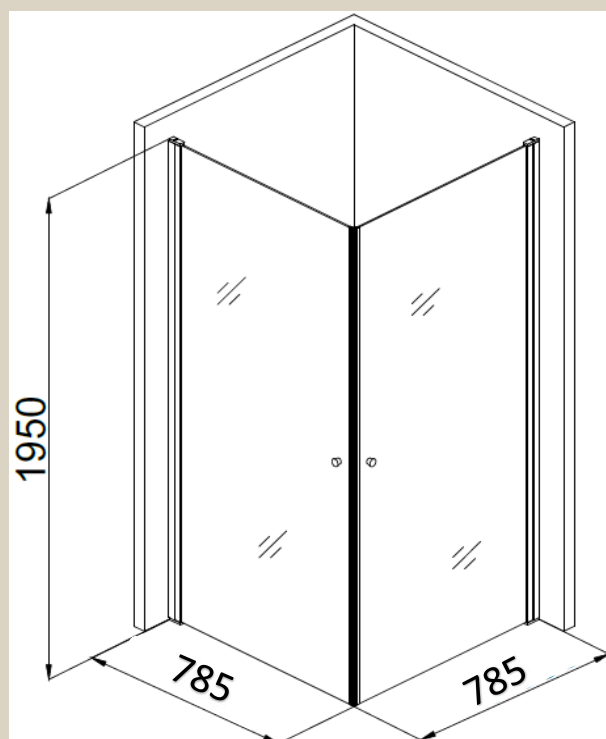

DATABLAD

RH80IK

Ret hjørne med 2 døre - 785x785x1950mm, is glas, krom profiler

Varenummer: RH80IK

VVS-nummer: N/A

Data/Vedligehold

- Brusevæg aftørres med tør klud efter brug. Rengøring skal foretages med rengøringsmidler beregnet til formålet. Bør ikke efterlades fugtig, men aftørres efter rengøring. Der må ikke anvendes klorholdige, slibende eller ætsende rengøringsmidler

Varenummer i samme serie

RH80KK – Klar glas

OPRINDELSESLAND

Kina

VÆGT

50