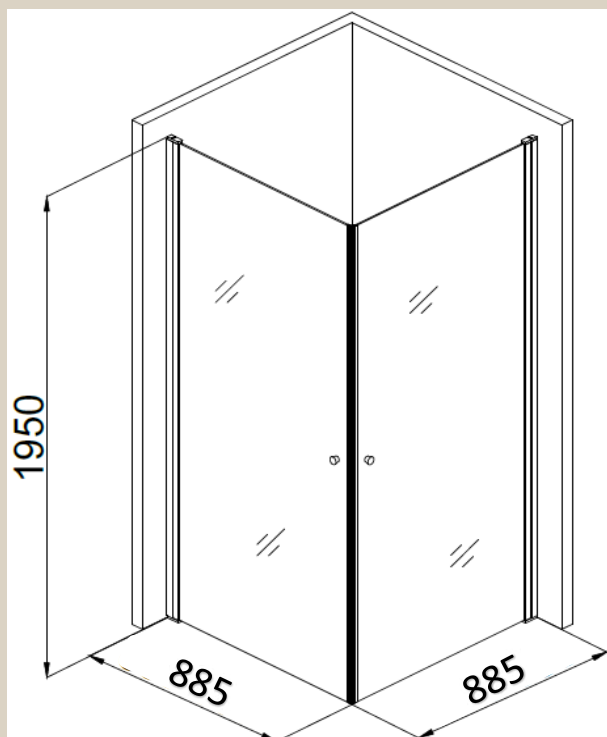

RH90IK

Ret hjørne med 2 døre - 885x885x1950mm, isglas, krom profiler

Varenummer: RH90IK

VVS-nummer: 674942161

Data/Vedligehold

- Brusevæg aftørres med tør klud efter brug. Rengøring skal foretages med rengøringsmidler beregnet til formålet. Bør ikke efterlades fugtig, men aftørres efter rengøring. Der må ikke anvendes klorholdige, slibende eller ætsende rengøringsmidler

Varenummer i samme serie

RH90KK – Klar glas

OPRINDELSESLAND

Kina

VÆGT

56