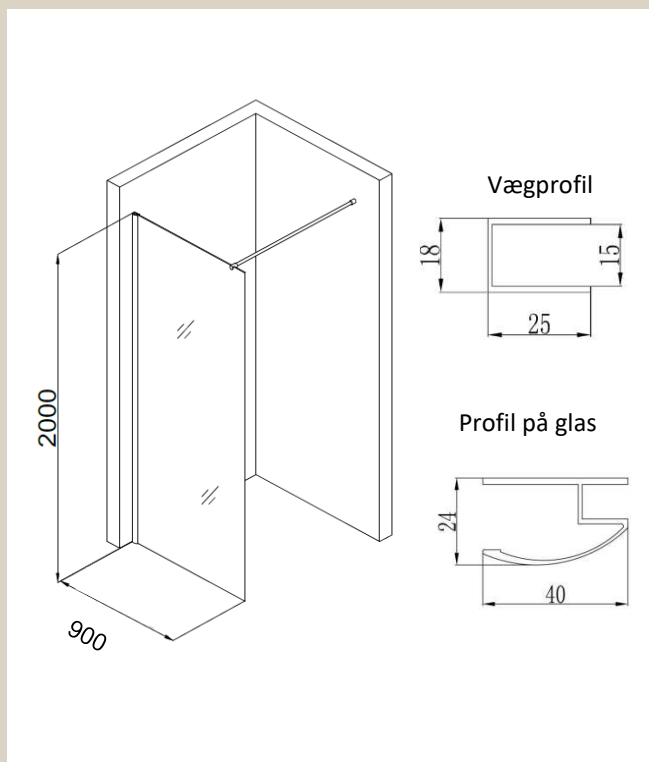

DATABLAD

FV90S

Fast væg 900x2000mm, klar glas, mat sorte profiler

Varenummer: FV90S

Data/vedligehold

- Støttestang på 100 cm medfølger – afkortes efter behov
- 6 mm hærdet glas
- Vendbar højre/venstre
- Brusevæg aftørres med tør klud efter brug. Rengøring skal foretages med rengøringsmidler beregnet til formålet. Bør ikke efterlades fugtig, men aftørres efter rengøring. Der må ikke anvendes klorholdige, slibende eller ætsende rengøringsmidler

OPRINDELSESLAND

Kina

VÆGT

27kg