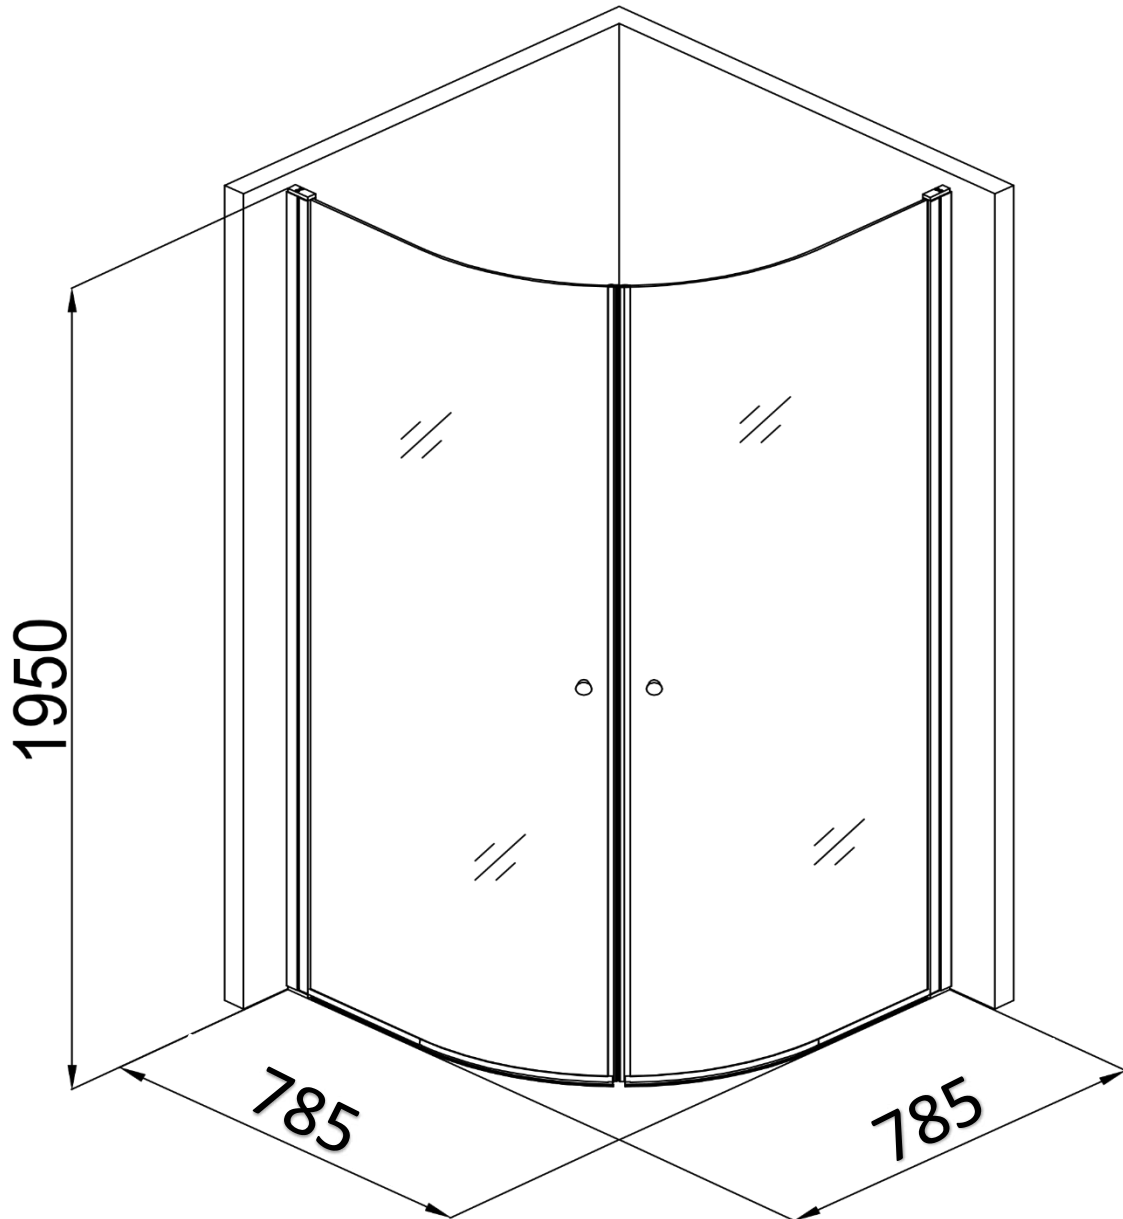

## Datablad Cassøe bruseafskærmning

BH-serien består af:

Art. BH80IK, is glas og blank alu. profiler.

Art. BH80KK, klar glas og blank alu. profiler.

6 mm hærdet glas.

Bredde på vægprofil: 24mm.

Profiler blankt aluminium.