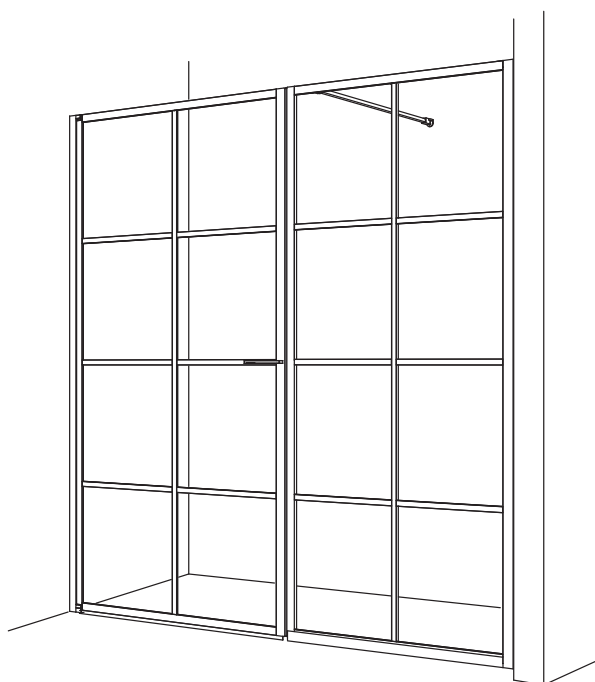

15. Vid behov / If necessary