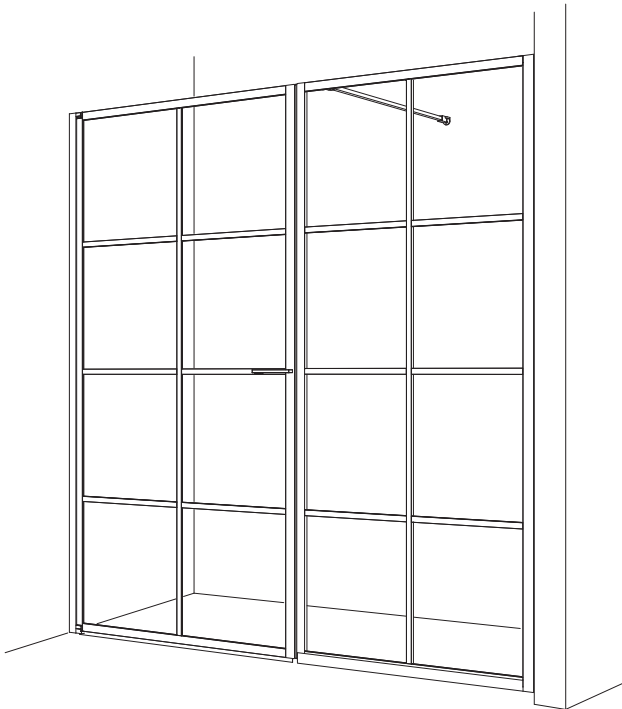

# EMPIRE SWING NISCH

103024

Macro Design®

Väggprofiler justerbara +15mm

Obs! I beskrivningen visas montage av dörr till vänster. Det går även att montera spegelvänt.  
Note! The description shows the door on the left. It is also possible to mount mirrored.