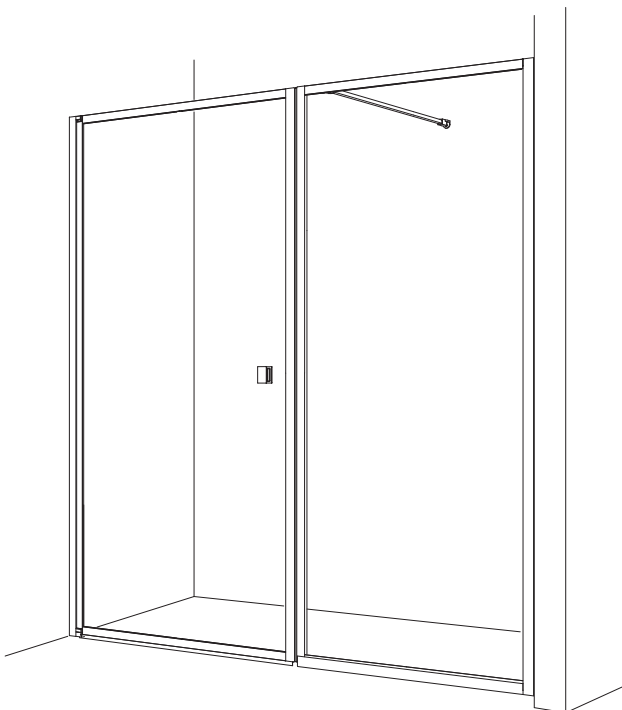

# EMPIRE SWING NISCH

103024

Macro Design®

Väggprofiler justerbara +15mm

Obs! I beskrivningen visas montage av dörr till vänster. Det går även att montera spegelvänt.  
Note! The description shows the door on the left. It is also possible to mount mirrored.