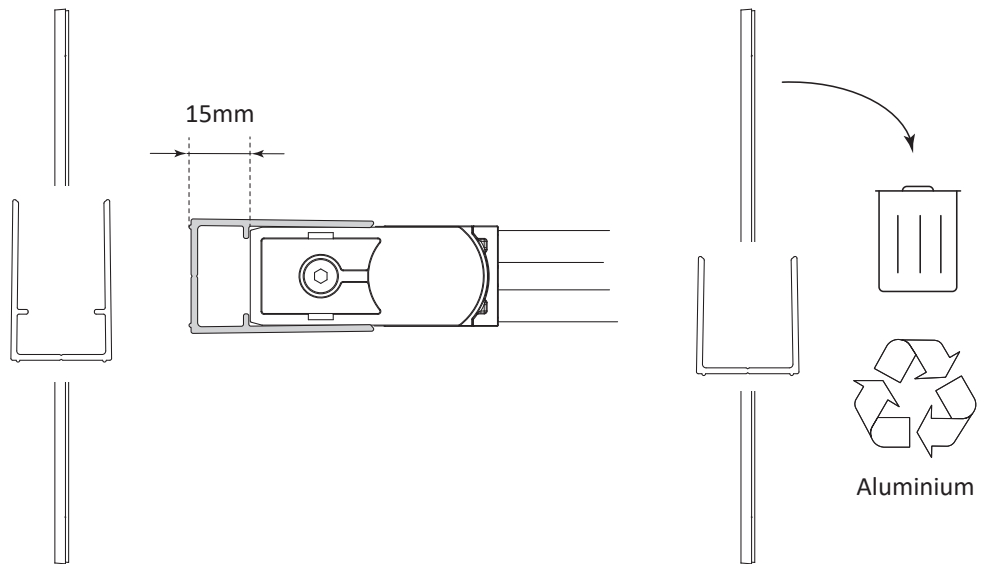

Obs! I beskrivningen visas montage av dörr till vänster. Det går även att montera spegelvänt.
Note! The description shows the door on the left. It is also possible to mount mirrored.

Tillval / Option DEBR--15 (Ingår ej / Not included)