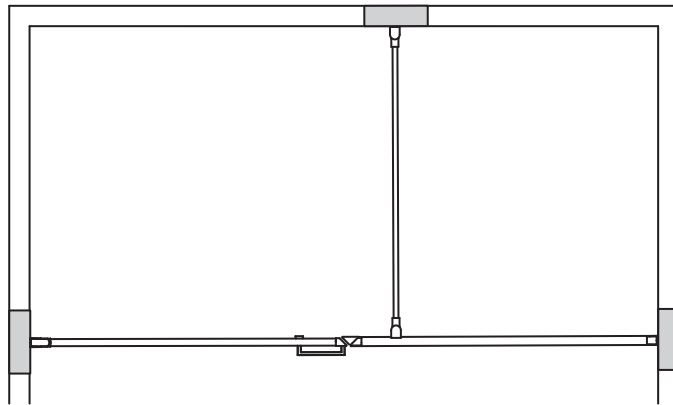

# EMPIRE SWING NISCH

103024

Macro Design®

Väggprofiler justerbara +15mm

Obs! I beskrivningen visas montage av dörr till vänster. Det går även att montera spegelvänt.  
Note! The description shows the door on the left. It is also possible to mount mirrored.