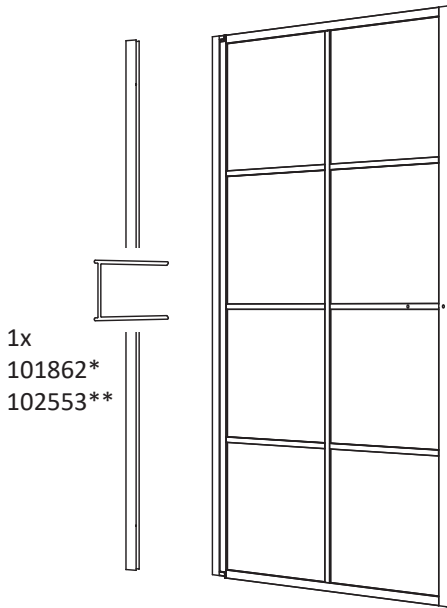

Dörr/Door

1x
101862*
102553**

! * svart/black
** vit/white