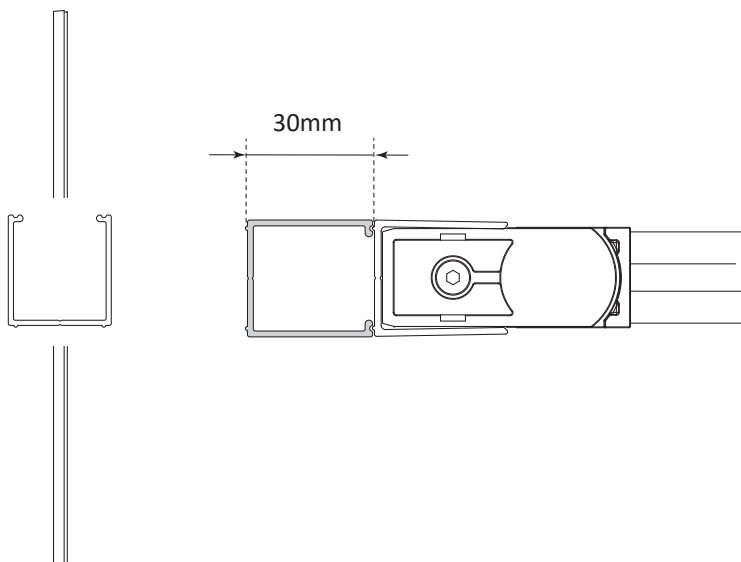

Tillval / Option DEBR--30 (Ingår ej / Not included)