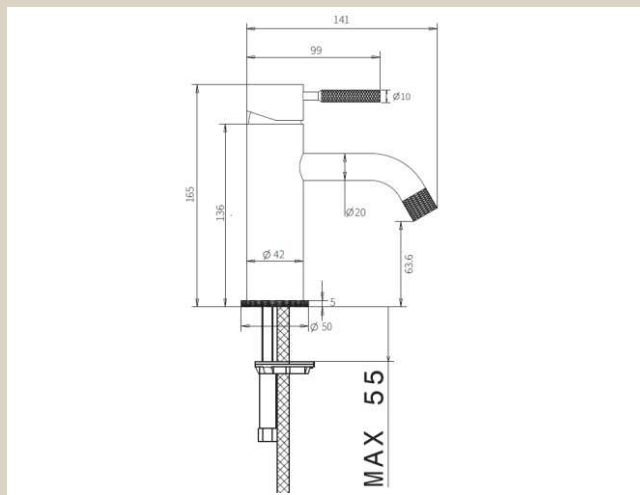

DATABLAD

NOBA W6MS

Håndvask armatur, u/løft op, mat sort

Varenummer: W6MS

VVS-nummer: N/A

Data/vedligehold

- Udskærings hul bordplade - $\varnothing 35\text{mm}$
- Flexible godkendte tilslutningsslanger med 3/8" omløb.
- Rengøring foretages med mild sæbeblanding påført klud. Armaturet bør ikke efterlades fugtig, og aftørres med blød klud efter endt rengøring.
- Klorholdige, slibende eller ætsende rengøringsmidler må ikke benyttes.
- Mild eddikeopløsning, 1 del eddike og 5 dele vand, kan benyttes til at fjerne kalk. Skylles efter med rigeligt vand.

OPRINDELSESLAND Kina

VÆGT 2 KG

GODKENDELSER:
-SINTEF 3498

DATO FOR OPDATERING 22.09.2022 - Revision 01

NOBA	Flow rate (l/s)			Result	
	0,1 MPa	0,3 MPa	0,5 MPa	Passed	Not passed
Fully open cold water	0,10	0,16	0,20	x	
34 °C	0,11	0,18	0,23	x	
38 °C	0,11	0,18	0,23	x	
42 °C	0,11	0,18	0,23	x	
Fully open hot water	0,10	0,16	0,21	x	