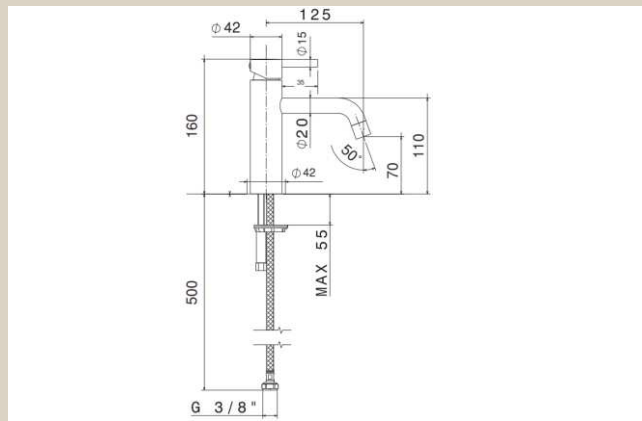

NOBA W4BM

Håndvask armatur, u/løft op, børstet messing

Varenummer: W4BM

VVS-nummer: 701653385

Data/vedligehold

- Flexible godkendte tilslutningslanger med 3/8" omløb.
- Hanehul \varnothing 35mm.
- Rengøring foretages med mild sæbeblanding påført klud. Armaturet bør ikke efterlades fugtig, og aftørres med blød klud efter endt rengøring.
- Klorholdige, slibende eller ætsende rengøringsmidler må ikke benyttes.
- Mild eddikeopløsning, 1 del eddike og 5 dele vand, kan benyttes til at fjerne kalk. Skylles efter med rigeligt vand.

OPRINDELSESLAND Kina

VÆGT 2 KG

GODKENDELSER:

-SINTEF 3498

-BELGAQUA 19/246/27

DATO FOR OPDATERING 29.07.2021 - Revision 01

| NOBA W4/W5 | Flow rate (l/s) | | | Result | |
|-----------------------|-----------------|---------|---------|--------|------------|
| | 0,1 MPa | 0,3 MPa | 0,5 MPa | Passed | Not passed |
| Fully open cold water | 0,10 | 0,16 | 0,20 | x | |
| 34 °C | 0,11 | 0,18 | 0,23 | x | |
| 38 °C | 0,11 | 0,18 | 0,23 | x | |
| 42 °C | 0,11 | 0,18 | 0,23 | x | |
| Fully open hot water | 0,10 | 0,16 | 0,21 | x | |