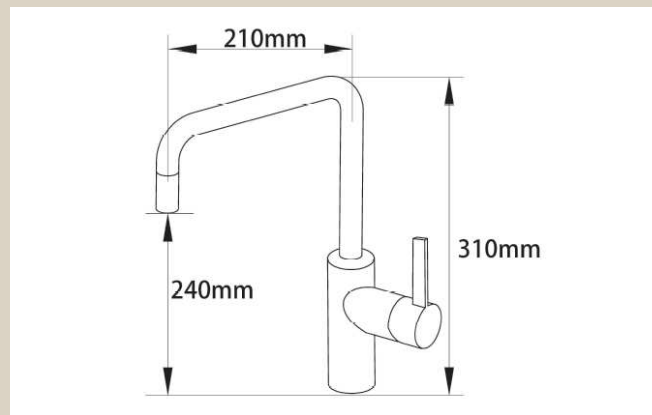

# NOBA CK01

Køkkenarmatur - Poleret stål

Varenummer: CK01PS

VVS-nummer: 706057117

### Data/vedligehold

- Flexible godkendte tilslutningslanger med 3/8" omløb.
- NOBA-armaturer fremstillet i rustfri stål.
- Udskæring for hanehul Ø35.
- Rengøring foretages med mild sæbeblanding påført klud. Armaturet bør ikke efterlades fugtig, og aftørres med blød klud efter endt rengøring.
- Klorholdige, slibende eller ætsende rengøringsmidler må ikke benyttes.
- Mild eddikeopløsning, 1 del eddike og 5 dele vand, kan benyttes til at fjerne kalk. Skylles efter med rigeligt vand.

<b>OPRINDELSESLAND</b>	Kina
<b>VÆGT</b>	2 KG
<b>GODKENDELSER:</b>	
-SINTEF	3497
-BELGAQUA	19/246/27

**DATO FOR OPDATERING** 23.09.2022 - Revision 03

NOBA K4/K5	Flow rate (l/s)			Result	
	0,1 MPa	0,3 MPa	0,5 MPa	Passed	Not passed
Fully open cold water	0,10	0,16	0,21	x	
34 °C	0,11	0,18	0,23	x	
38 °C	0,11	0,18	0,23	x	
42 °C	0,11	0,18	0,23	x	
Fully open hot water	0,10	0,16	0,21	x	