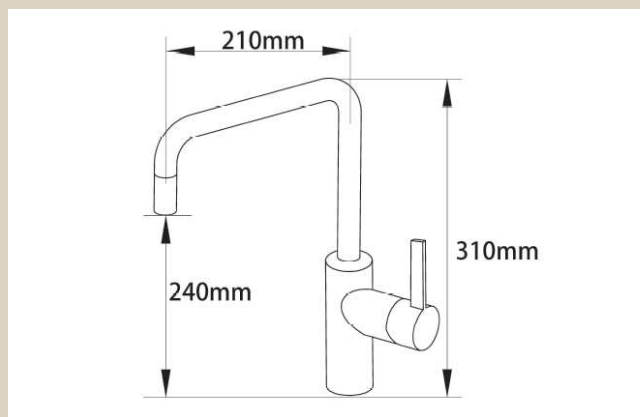

NOBA CK01

Køkkenarmatur - Mat sort

Varenummer: CK01MS

VVS-nummer: 706057106

Data/vedligehold

- Flexible godkendte tilslutningslanger med 3/8" omløb.
- NOBA-armaturer fremstillet i rustfri stål.
- Udskaering for hanehul Ø35.
- Rengøring foretages med mild sæbeblanding påført klud. Armaturet bør ikke efterlades fugtig, og aftørres med blød klud efter endt rengøring.
- Klorholdige, slibende eller ætsende rengøringsmidler må ikke benyttes.
- Mild eddikeopløsning, 1 del eddike og 5 dele vand, kan benyttes til at fjerne kalk. Skylles efter med rigeligt vand.

OPRINDELSESLAND Kina

VÆGT 2 KG

GODKENDELSER:

-SINTEF 3497
-BELGAQUA 19/246/27

DATO FOR OPDATERING 23.09.2022 - Revision 03

NOBA K4/K5	Flow rate (l/s)			Result	
	0,1 MPa	0,3 MPa	0,5 MPa	Passed	Not passed
Fully open cold water	0,10	0,16	0,21	x	
34 °C	0,11	0,18	0,23	x	
38 °C	0,11	0,18	0,23	x	
42 °C	0,11	0,18	0,23	x	
Fully open hot water	0,10	0,16	0,21	x	