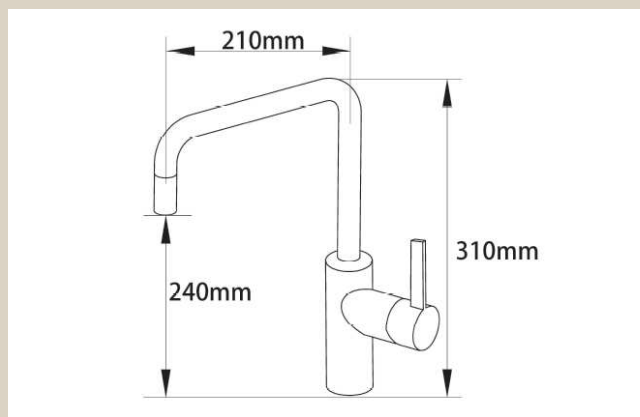

NOBA CK01

Køkkenarmatur - Børstet stål

Varenummer: CK01BS

VVS-nummer: 706057116

Data/vedligehold

- Flexible godkendte tilslutningslanger med 3/8" omløb.
- NOBA-armaturer fremstillet i rustfri stål.
- Udskæring for hanehul Ø35.
- Rengøring foretages med mild sæbeblanding påført klud. Armaturet bør ikke efterlades fugtig, og aftørres med blød klud efter endt rengøring.
- Klorholdige, slibende eller ætsende rengøringsmidler må ikke benyttes.
- Mild eddikeopløsning, 1 del eddike og 5 dele vand, kan benyttes til at fjerne kalk. Skylles efter med rigeligt vand.

OPRINDELSESLAND Kina

VÆGT 2 KG

GODKENDELSER:

-SINTEF 3497
-BELGAQUA 19/246/27

DATO FOR OPDATERING 23.09.2022 - Revision 03

NOBA K4/K5	Flow rate (l/s)			Result	
	0,1 MPa	0,3 MPa	0,5 MPa	Passed	Not passed
Fully open cold water	0,10	0,16	0,21	x	
34 °C	0,11	0,18	0,23	x	
38 °C	0,11	0,18	0,23	x	
42 °C	0,11	0,18	0,23	x	
Fully open hot water	0,10	0,16	0,21	x	