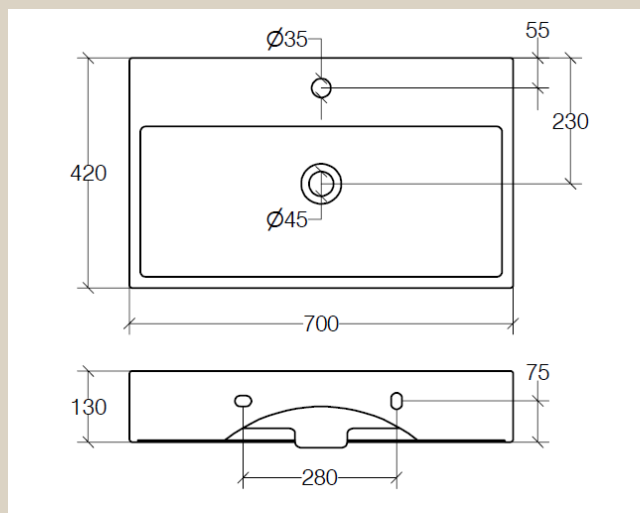

# 53710,17N

Mat grå porcelænsvask m. mat grå overløb og hanehul - 70x42x13cm

Varenummer: 53710,17N

VVS-nummer: N/A

### VÆGT

18kg