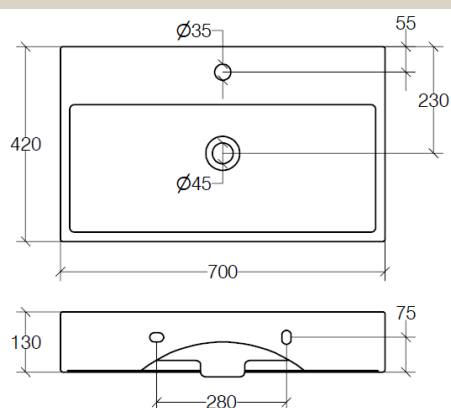

# 53710,09N

Hvid porcelænsvask m. hvidt overløb og hanehul - 70x42x13cm

Varenummer: 53710,09N

VVS-nummer: 635388000