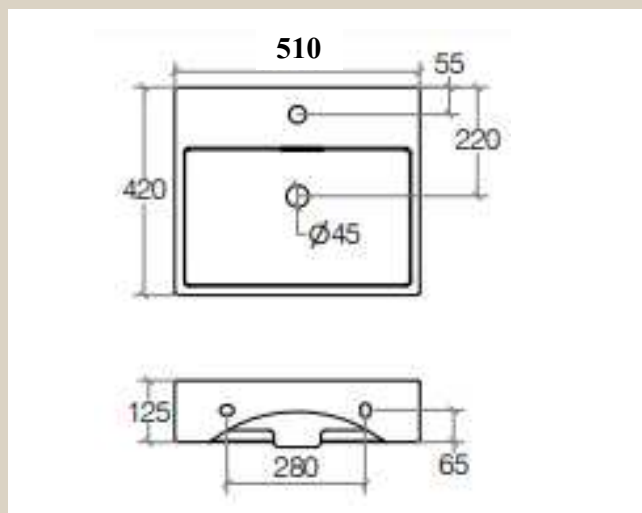

53709,17N

Mat grå porcelænsvask m. mat grå overløb og hanehul - 51x42x13cm

Varenummer: 53709,17N

VVS-nummer: N/A

Data/vedligehold

- Til bord og væg montering.
- Ved montering på bordplade er udskærings spor til afløb nødvendig. Se udskæringsmål på hjemmeside.
- Rengøring foretages med mild sæbeblanding påført klud. Bør ikke efterlades fugtig, og aftørres med blød klud efter endt rengøring.
- Klorholdige, slibende eller ætsende rengøringsmidler må ikke benyttes.
- Mild eddikeopløsning, 1 del eddike og 5 dele vand, kan benyttes til at fjerne kalk. Skylles efter med rigeligt vand.

OPRINDELSESLAND

Italien

VÆGT

14kg

DATO FOR OPDATERING

18.08.2022 - Revision 02

Der tages forbehold for trykfejl og tekniske ændringer.