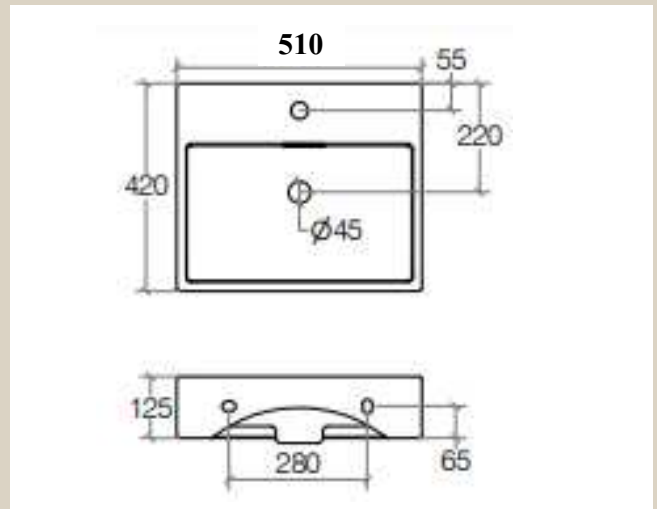

# 53709,09N

Hvid porcelænsvask m. hvidt overløb og hanehul - 51x42x13cm

Varenummer: 53709,09

VVS-nummer: 635387000