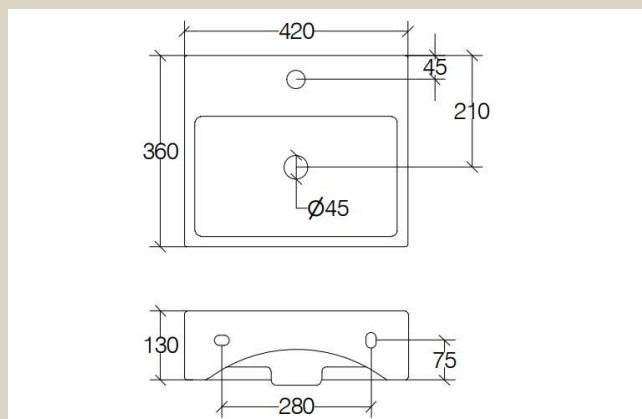

DATABLAD

53708,17N

Mat grå porcelænsvask m. mat grå overløb og hanehul - 42x36,5x13cm

Varenummer: 53708,17N

VVS-nummer: N/A

Data/vedligehold

- Til væg og bord montering.
- Ved montering på bordplade er udskærings spor til afløb nødvendig. Se udskæringsmål på hjemmeside.
- Rengøring foretages med mild sæbeblanding påført klud. Bør ikke efterlades fugtig, og aftørres med blød klud efter endt rengøring.
- Klorholdige, slibende eller ætsende rengøringsmidler må ikke benyttes.
- Mild eddikeopløsning, 1 del eddike og 5 dele vand, kan benyttes til at fjerne kalk. Skylles efter med rigeligt vand.

OPRINDELSESLAND

Italien

VÆGT

11kg

DATO FOR OPDATERING

18.08.2022 - Revision 02

Der tages forbehold for trykfejl og tekniske ændringer.