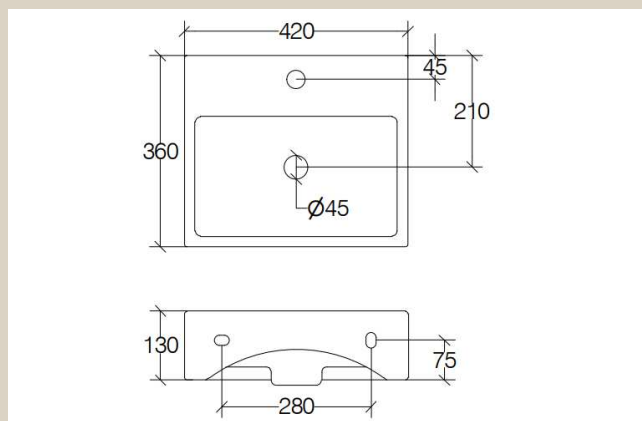

DATABLAD

53708,09N

Hvid porcelænsvask m. hvidt overløb og hanehul - 42x36,5x13cm

Varenummer: 53708,09N

VVS-nummer: N/A

Data/vedligehold

- Til væg og bord montering.
- Ved montering på bordplade er udskærings spor til afløb nødvendig. Se udskæringsmål på hjemmeside.
- Rengøring foretages med mild sæbeblanding påført klud. Bør ikke efterlades fugtig, og aftørres med blød klud efter endt rengøring.
- Klorholdige, slibende eller ætsende rengøringsmidler må ikke benyttes.
- Mild eddikeopløsning, 1 del eddike og 5 dele vand, kan benyttes til at fjerne kalk. Skylles efter med rigeligt vand.

OPRINDELSESLAND

Italien

VÆGT

11kg

DATO FOR OPDATERING

18.08.2022 - Revision 02

Der tages forbehold for trykfejl og tekniske ændringer.