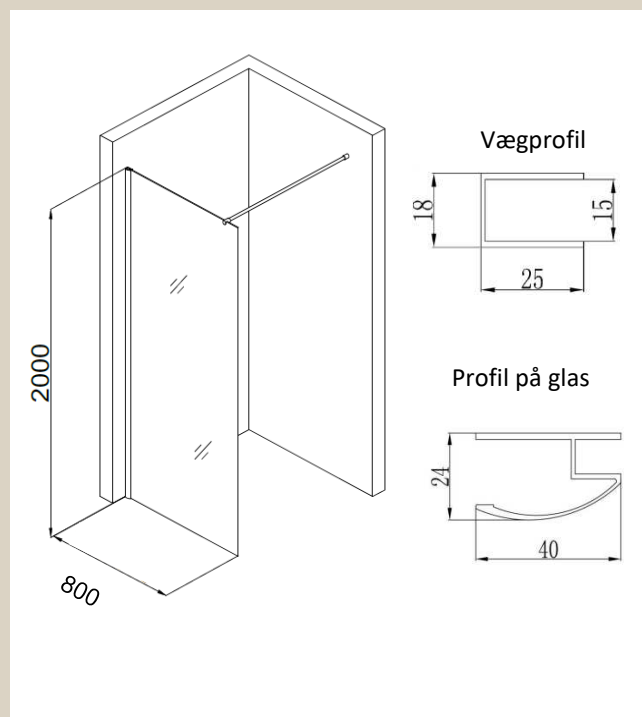

DATABLAD

FV80KK

Fast væg 800x2000mm, klar glas, krom profiler

Varenummer: FV80KK

VVS-nummer: 674946140

Data/vedligehold

- Støttestang på 100 cm medfølger – afkortes efter behov
- 6 mm hærdet glas
- Vendbar højre/venstre
- Loftstøttebeslag kan tilkøbes art: LB
- Brusevæg aftørres med tør klud efter brug. Rengøring skal foretages med rengøringsmidler beregnet til formålet. Bør ikke efterlades fugtig, men aftørres efter rengøring. Der må ikke anvendes klorholdige, slibende eller ætsende rengøringsmidler

OPRINDELSESLAND

Kina

VÆGT

27kg