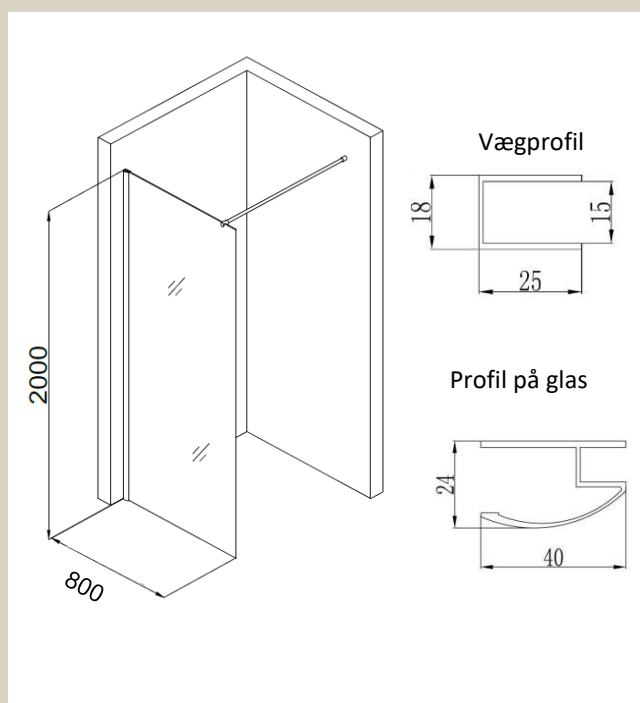

DATABLAD

FV80IK

Fast væg 800x2000mm, is glas, krom profiler

Varenummer: FV80IK

VVS-nummer: 674946161

Data/vedligehold

- Støttestang på 100 cm medfølger – afkortes efter behov
- 6 mm hærdet glas
- Vendbar højre/venstre
- Loftstøttebeslag kan tilkøbes art: LB
- Brusevæg aftørres med tør klud efter brug. Rengøring skal foretages med rengøringsmidler beregnet til formålet. Bør ikke efterlades fugtig, men aftørres efter rengøring. Der må ikke anvendes klorholdige, slibende eller ætsende rengøringsmidler

OPRINDELSESLAND

Kina

VÆGT

27kg