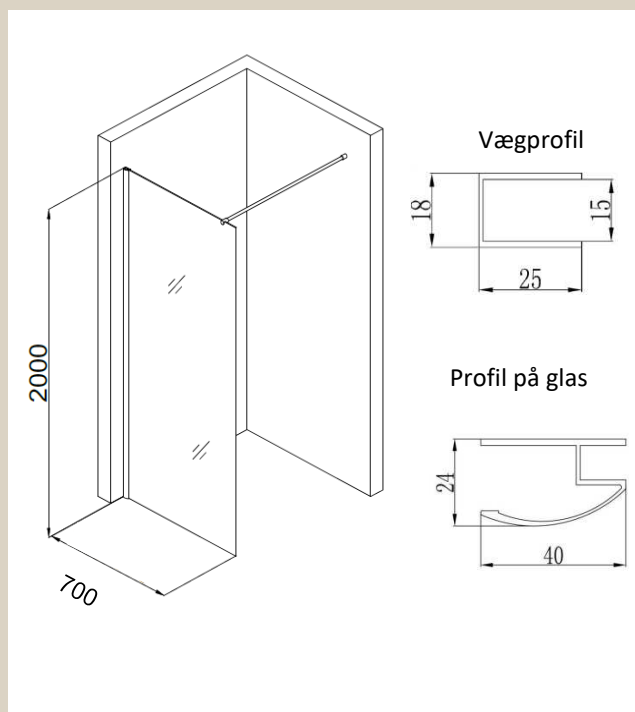

# FV70KK

Fast væg 700x2000mm, klar glas, krom profiler

Varenummer: FV70KK

VVS-nummer: 674946130