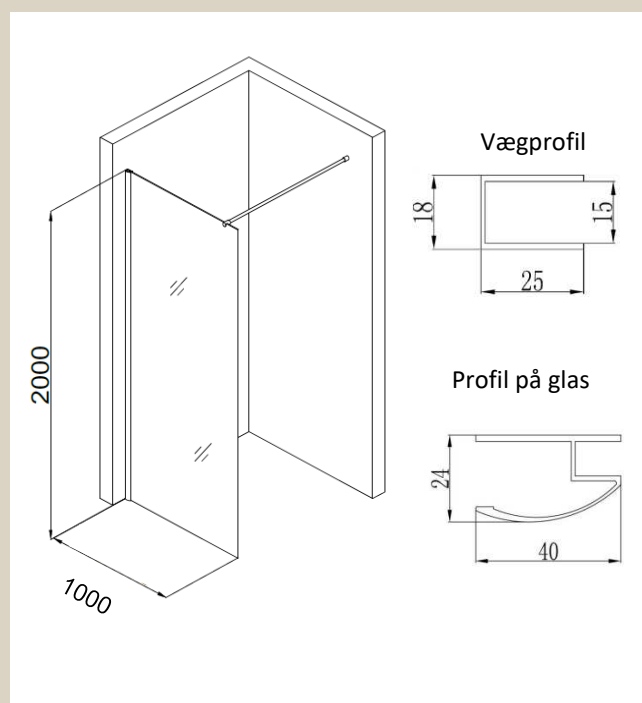

DATABLAD

FV100KK

Fast væg 1000x2000mm, klar glas, krom profiler

Varenummer: FV100KK

VVS-nummer: N/A

Data/vedligehold

- Støttestang på 100 cm medfølger – afkortes efter behov
- 6 mm hærdet glas
- Vendbar Højre/venstre
- Loftstøttebeslag kan tilkøbes art: LB
- Brusevæg aftørres med tør klud efter brug. Rengøring skal foretages med rengøringsmidler beregnet til formålet. Bør ikke efterlades fugtig, men aftørres efter rengøring. Der må ikke anvendes klorholdige, slibende eller ætsende rengøringsmidler

OPRINDELSESLAND

Kina

VÆGT

33kg