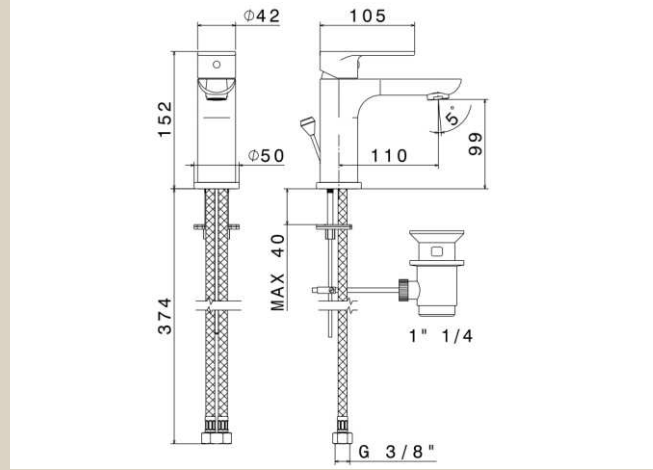

NEWFORM EXTRO

Extro Håndvask armatur, med løft op, Krom

Varenummer: 69310,21

VVS-nummer: N/A

Data/vedligehold

- Flexible godkendte tilslutningslanger med 3/8" omløb.
- Rengøring foretages med mild sæbeblanding påført klud. Armaturet bør ikke efterlades fugtig, og aftørres med blød klud efter endt rengøring.
- Klorholdige, slibende eller ætsende rengøringsmidler må ikke benyttes.
- Mild eddikeopløsning, 1 del eddike og 5 dele vand, kan benyttes til at fjerne kalk. Skylles efter med rigeligt vand.

OPRINDELSESLAND Italien

VÆGT 2 KG

GODKENDELSER:

-SINTEF 3345
-RISE SP CC0901-17

DATO FOR OPDATERING

09.03.2022 - Revision 02

Pressione	(bar)	0	0,5	1	1,5	2	2,5	3	3,5	4	4,5	5	5,5	6
Portata	(l/min.)	0	6,1	8,74	10,96	12,75	14,2	15,65	16,9	18,12	19,28	20,32	21,32	22,34