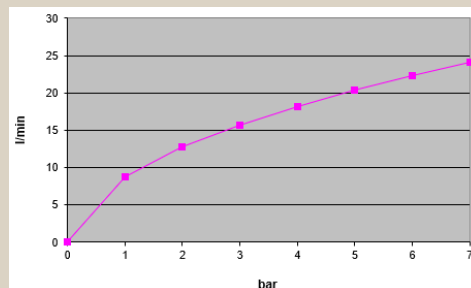

OPRINDELSESLAND Italien

VÆGT 2 KG

GODKENDELSER:

-SINTEF 3345
-RISE SP CC0901-17

DATO FOR OPDATERING

09.03.2022 - Revision 02

Pressione	(bar)	0	0,5	1	1,5	2	2,5	3	3,5	4	4,5	5	5,5	6
Portata	(l/min.)	0	6,1	8,74	10,96	12,75	14,2	15,65	16,9	18,12	19,28	20,32	21,32	22,34