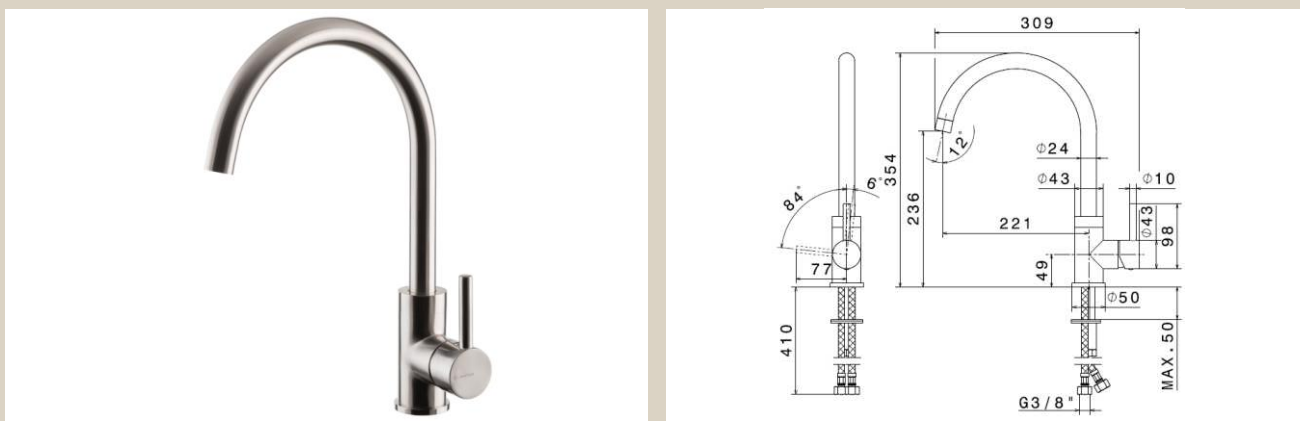

NEWFORM X-TREND

Køkken armatur, Børstet krom

Varenummer: 63421,31

VVS-nummer: 706063101

Data/vedligehold

- Flexible godkendte tilslutningsslangere med 3/8" omløb.
- Rengøring foretages med mild sæbeblanding påført klud. Armaturet bør ikke efterlades fugtig, og aftørres med blød klud efter endt rengøring.
- Klorholdige, slibende eller ætsende rengøringsmidler må ikke benyttes.
- Mild eddikeopløsning, 1 del eddike og 5 dele vand, kan benyttes til at fjerne kalk. Skylles efter med rigeligt vand.

OPRINDELSESLAND	Italien
VÆGT	2 KG
GODKENDELSER:	
-SINTEF	3145
-KIWA	1471
-BELGAQUA	16/306/27

DATO FOR OPDATERING 26.04.2022 - Revision 01