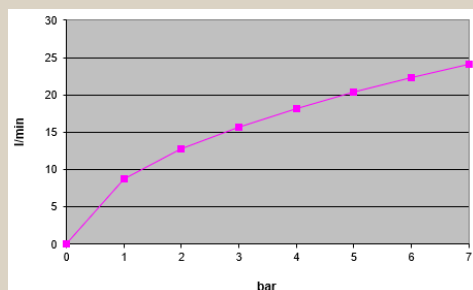

OPRINDELSESLAND Italien

VÆGT 2 KG

GODKENDELSER:

-SINTEF 3345
-RISE SP CC0901-17

DATO FOR OPDATERING

09.03.2022 - Revision 02

Pressione	(bar)	0	0,5	1	1,5	2	2,5	3	3,5	4	4,5	5	5,5	6
Portata	(l/min.)	0	6,1	8,74	10,96	12,75	14,2	15,65	16,9	18,12	19,28	20,32	21,32	22,34