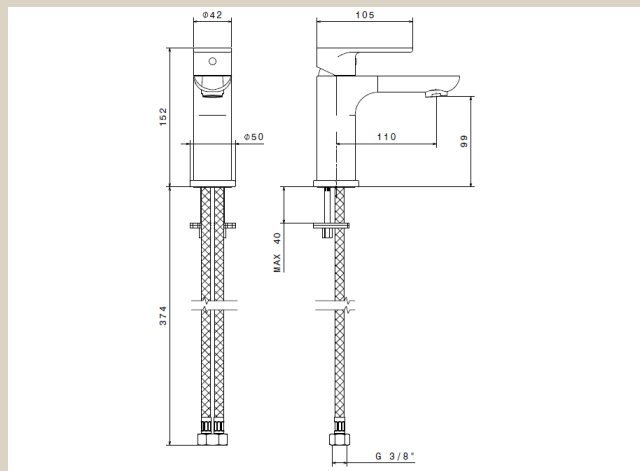

NEWFORM EXTRO

Extro Håndvask armatur, u/løft op, Krom

Varenummer: 69312,21

VVS-nummer: 701671104

Data/vedligehold

- Flexible godkendte tilslutningslanger med 3/8" omløb.
- Rengøring foretages med mild sæbeblanding påført klud. Armaturet bør ikke efterlades fugtig, og aftørres med blød klud efter endt rengøring.
- Klorholdige, slibende eller ætsende rengøringsmidler må ikke benyttes.
- Mild eddikeopløsning, 1 del eddike og 5 dele vand, kan benyttes til at fjerne kalk. Skylles efter med rigeligt vand.

OPRINDELSESLAND Italien

VÆGT 2 KG

GODKENDELSER:

-SINTEF 3345
-RISE SP CC0901-17

DATO FOR OPDATERING

09.03.2022 - Revision 02

Pressione	(bar)	0	0,5	1	1,5	2	2,5	3	3,5	4	4,5	5	5,5	6
Portata	(l/min.)	0	6,1	8,74	10,96	12,75	14,2	15,65	16,9	18,12	19,28	20,32	21,32	22,34