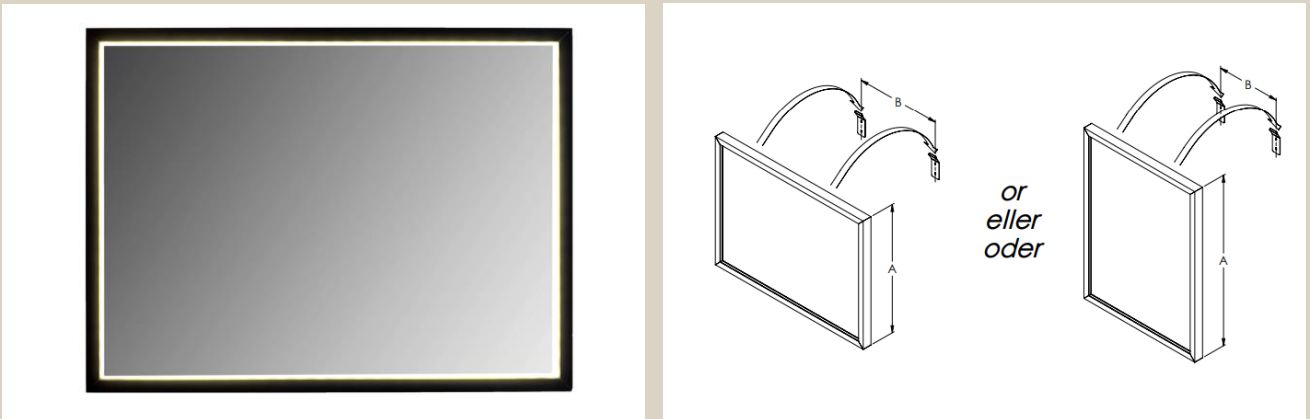

MIL6080

Milano spejl med sort aluramme og indirekte LED lys, IP44

Varenummer: MIL6080

VVS-nummer: N/A

Data/vedligehold

SPECIFIKATIONER

Strømforsyning.....	230V
Lyskilde.....	LED
Wattage.....	36,5W
Højde x bredde(vendbart).....	800 x 1200 mm
Dybde.....	40 mm
Kelvin.....	3000