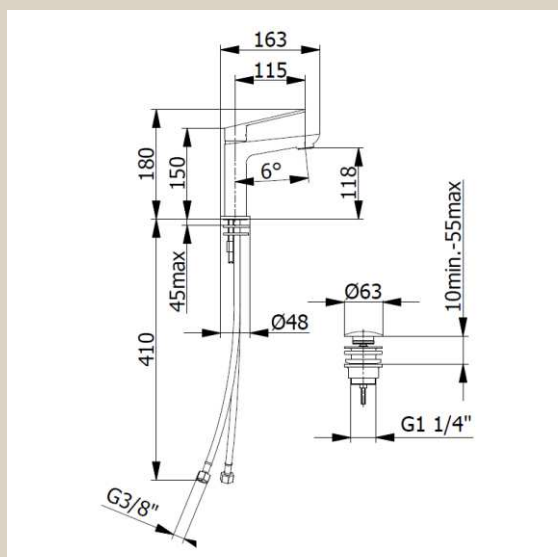

SLEEK 9910

Sleek håndvask armatur, inkl. egen pop up bundventil, Blank messing

Varenummer: 9910,37

VVS-nummer: N/A

Flowchart se side 2

Data/vedligehold

- Flexible godkendte tilslutningsslanger med 3/8" omløb.
- Rengøring foretages med mild sæbeblanding påført klud. Armaturet bør ikke efterlades fugtig, og aftørres med blød klud efter endt rengøring.
- Klorholdige, slibende eller ætsende rengøringsmidler må ikke benyttes.
- Mild eddikeopløsning, 1 del eddike og 5 dele vand, kan benyttes til at fjerne kalk. Skylles efter med rigeligt vand.

OPRINDELSESLAND	Italien
VÆGT	1,5 KG
DATO FOR OPDATERING	07.01.2022 - Revision 01
GODKENDELSER:	
Kiwa	1913

Flowchart

Anagrafica componente

Cliente :	demm	Modello :	9910
Categoria :	lavabo	Numero di serie :	1
Linea :	sleek	Descrizione prova :	portata