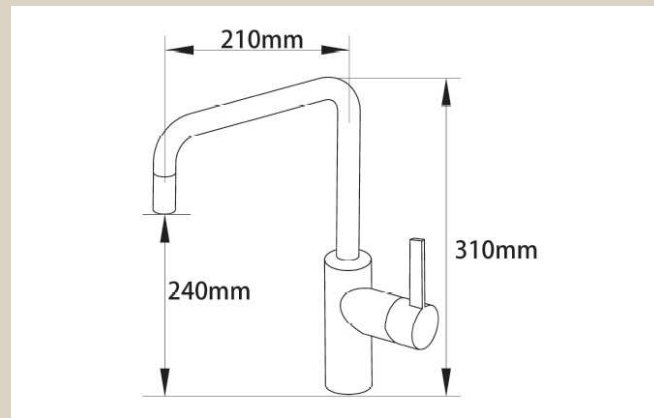

## Data/vedligehold

- Flexible godkendte tilslutningsslanger med 3/8" omløb.
- NOBA CK01 armaturer fremstillet i rustfri stål.
- Udkæring for hanehul Ø35.
- Rengøring foretages med mild sæbeblanding påført klud. Armaturet bør ikke efterlades fugtig, og aftørres med blød klud efter endt rengøring.
- Klorholdige, slibende eller ætsende rengøringsmidler må ikke benyttes.
- Mild eddikeopløsning, 1 del eddike og 5 dele vand, kan benyttes til at fjerne kalk. Skylles efter med rigeligt vand.

<b>OPRINDELSESLAND</b>	Kina
<b>VÆGT</b>	2 KG
<b>GODKENDELSER:</b>	
-SINTEF	3497
-BELGAQUA	19/246/27
<b>DATO FOR OPDATERING</b>	09.12.2021 - Revision 02

Der tages forbehold for trykfejl og tekniske ændringer.