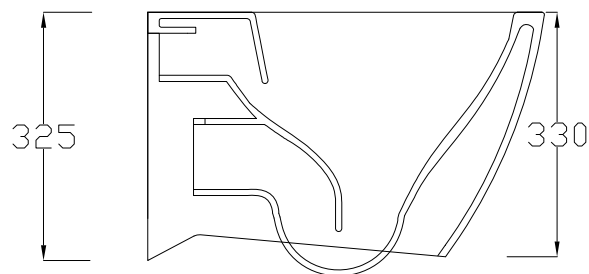

TOUR 4.0

TUWR40

HIDRA

WC SOSPESO RIMLESS
WALL HUNG WCRIMLESS

KIT FISSAGGIO: P54 / FIXING KIT: P54
SEDILE: TUZQ 4.0 / SEAT COVER: TUZQ 4.0

FUNZIONA CON 4.5 LITRI
NOMINAL FLUSH 4.5

DOP 997

RIMLESS