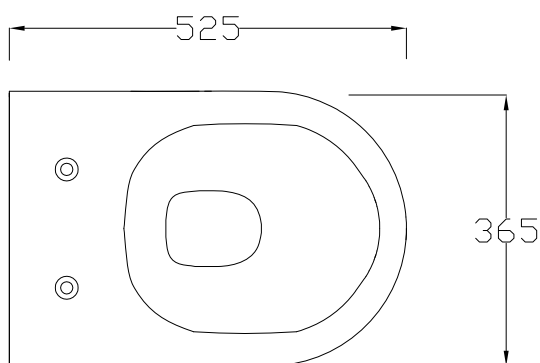

TOUR 4.0

TUWR40

HIDRA

WC SOSPESO RIMLESS
WALL HUNG WCRIMLESS

KIT FISSAGGIO: P54 / FIXING KIT: P54
SEDILE: TUZQ 4.0 / SEAT COVER: TUZQ 4.0

FUNZIONA CON 4.5 LITRI
NOMINAL FLUSH 4.5

DOP 997

RIMLESS