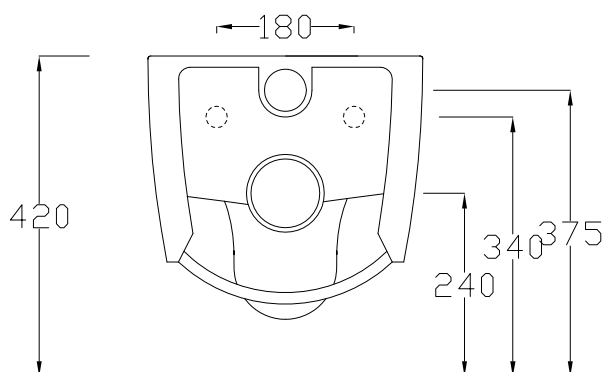

TOUR 4.0

TUWR40

HIDRA

WC SOSPESO RIMLESS
WALL HUNG WCRIMLESS

KIT FISSAGGIO: P54 / FIXING KIT: P54
SEDILE: TUZQ 4.0 / SEAT COVER: TUZQ 4.0

FUNZIONA CON 4.5 LITRI
NOMINAL FLUSH 4.5

DOP 997

RIMLESS