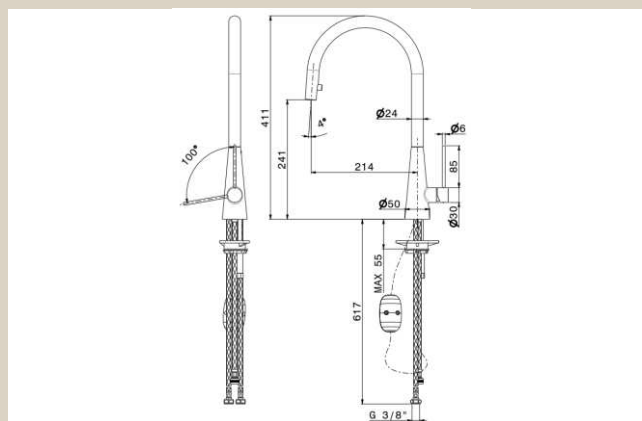

NEWFORM CONICO

Børstet messing, med udtræk - Køkkenarmatur

Varenummer: 64213,59,098

VVS-nummer: N/A

Data/vedligehold

- Flexible godkendte tilslutningsslanger med 3/8" omløb.
- Rengøring foretages med mild sæbeblanding påført klud. Armaturet bør ikke efterlades fugtig, og aftørres med blød klud efter endt rengøring.
- Klorholdige, slibende eller ætsende rengøringsmidler må ikke benyttes.
- Mild eddikeopløsning, 1 del eddike og 5 dele vand, kan benyttes til at fjerne kalk. Skylles efter med rigeligt vand.

OPRINDELSES LAND	Italien
VÆGT	3 KG
GODKENDELSER: -SINTEF	3706
DATO FOR OPDATERING	30.07.2021 - Revision 01