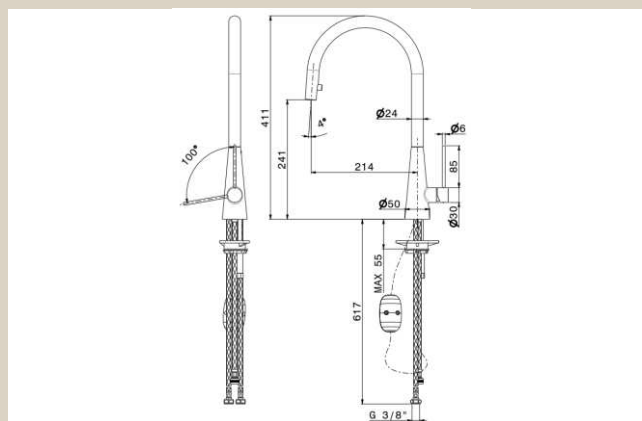

NEWFORM CONICO

Antracit, med udtræk - Køkkenarmatur

Varenummer: 64213,43,238

VVS-nummer: N/A

Data/vedligehold

- Flexible godkendte tilslutningsslanger med 3/8" omløb.
- Rengøring foretages med mild sæbeblanding påført klud. Armaturet bør ikke efterlades fugtig, og aftørres med blød klud efter endt rengøring.
- Klorholdige, slibende eller ætsende rengøringsmidler må ikke benyttes.
- Mild eddikeopløsning, 1 del eddike og 5 dele vand, kan benyttes til at fjerne kalk. Skylles efter med rigeligt vand.

OPRINDELSES LAND	Italien
VÆGT	3 KG
GODKENDELSER: -SINTEF	3706
DATO FOR OPDATERING	30.07.2021 - Revision 01