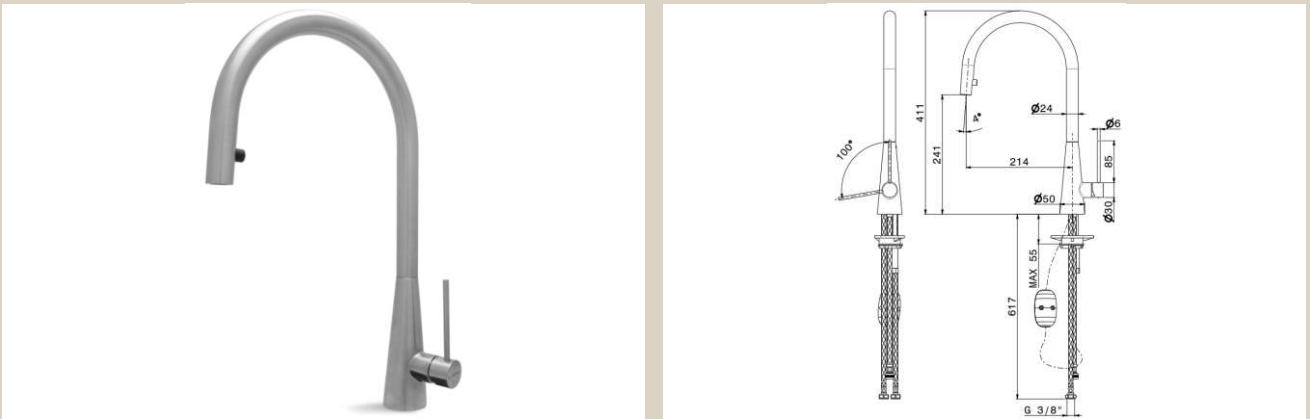

DATABLAD

NEWFORM CONICO

Børstet krom, med udtræk - Køkkenarmatur

Varenummer: 64213,31

VVS-nummer: N/A

Data/vedligehold

- Flexible godkendte tilslutningsslanger med 3/8" omløb.
- Rengøring foretages med mild sæbeblanding påført klud. Armaturet bør ikke efterlades fugtig, og aftørres med blød klud efter endt rengøring.
- Klorholdige, slibende eller ætsende rengøringsmidler må ikke benyttes.
- Mild eddikeopløsning, 1 del eddike og 5 dele vand, kan benyttes til at fjerne kalk. Skylles efter med rigeligt vand.

OPRINDELSES LAND	Italien
VÆGT	3 KG
GODKENDELSER:	
-SINTEF	3706
DATO FOR OPDATERING	30.07.2021 - Revision 01

Der tages forbehold for trykfejl og tekniske ændringer.