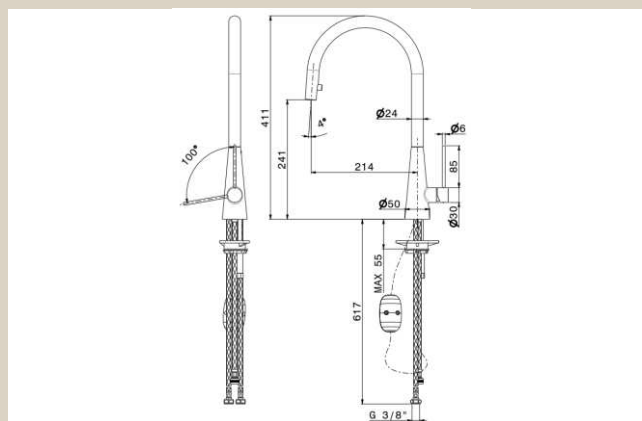

NEWFORM CONICO

Krom, med udtræk - Køkkenarmatur

Varenummer: 64213,21

VVS-nummer: N/A

Data/vedligehold

- Flexible godkendte tilslutningsslanger med 3/8" omløb.
- Rengøring foretages med mild sæbeblanding påført klud. Armaturet bør ikke efterlades fugtig, og aftørres med blød klud efter endt rengøring.
- Klorholdige, slibende eller ætsende rengøringsmidler må ikke benyttes.
- Mild eddikeopløsning, 1 del eddike og 5 dele vand, kan benyttes til at fjerne kalk. Skylles efter med rigeligt vand.

OPRINDELSESLAND	Italien
VÆGT	3 KG
GODKENDELSER: -SINTEF	3706
DATO FOR OPDATERING	30.07.2021 - Revision 01