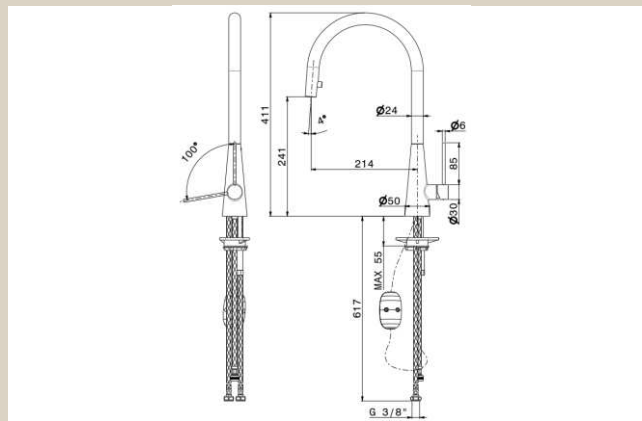

# NEWFORM CONICO

Mat sort, med udtræk - Køkkenarmatur

Varenummer: 64213,01,093

VVS-nummer: N/A

<b>OPRINDELSESLAND</b>	Italien
<b>VÆGT</b>	3 KG
<b>GODKENDELSER:</b> -SINTEF	3706
<b>DATO FOR OPDATERING</b>	30.07.2021 - Revision 01